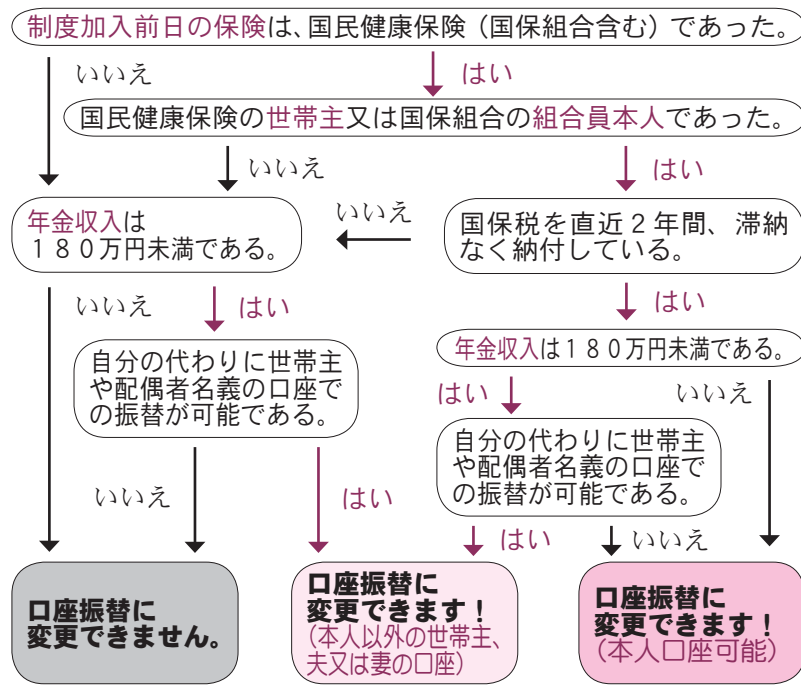

後期高齢者医療制度 保険料の納付方法に「口座振替」が選択できます。

年金天引きにより保険料を納めている方やこれから納める方について、要件にあてはまれば申請をいただくことにより、納付方法を年金天引きから口座振替に変更することができます。

あてはまるかどうか左の判断図でご確認ください。
*納付方法の変更を希望される方は、役場税務課所得係又は各支所自治振興課にご相談ください。
お問い合わせ 役場税務課所得係
☎0826・72・0852

■納付方法変更のための判断図

*納付方法の申請手続きは、随時、受け付けていますが、手続き完了の時期により、年金からの天引きを中止する時期が異なります。
例) 12月天引き中止→10月初旬に手続きを完了することが必要。
*所得税等の社会保険料控除の対象は、支払いされる口座の名義人に適用となります。

高齢者を虐待から守りましょう 次の行為は高齢者への虐待です。

- **身体的虐待**
  暴力をふるう、外部との接触を意図的に断つこと
- **経済的虐待**
  財産やお金を勝手に使う、正当な理由なく自分のお金を使わせない
- **心理的虐待**
  言葉や態度で精神的な苦痛を与えること
- **介護の放棄・放任**
  介護や世話をしない、または結果としてしていない
- **性的虐待**
  本人が嫌がる性的な行為やその強要