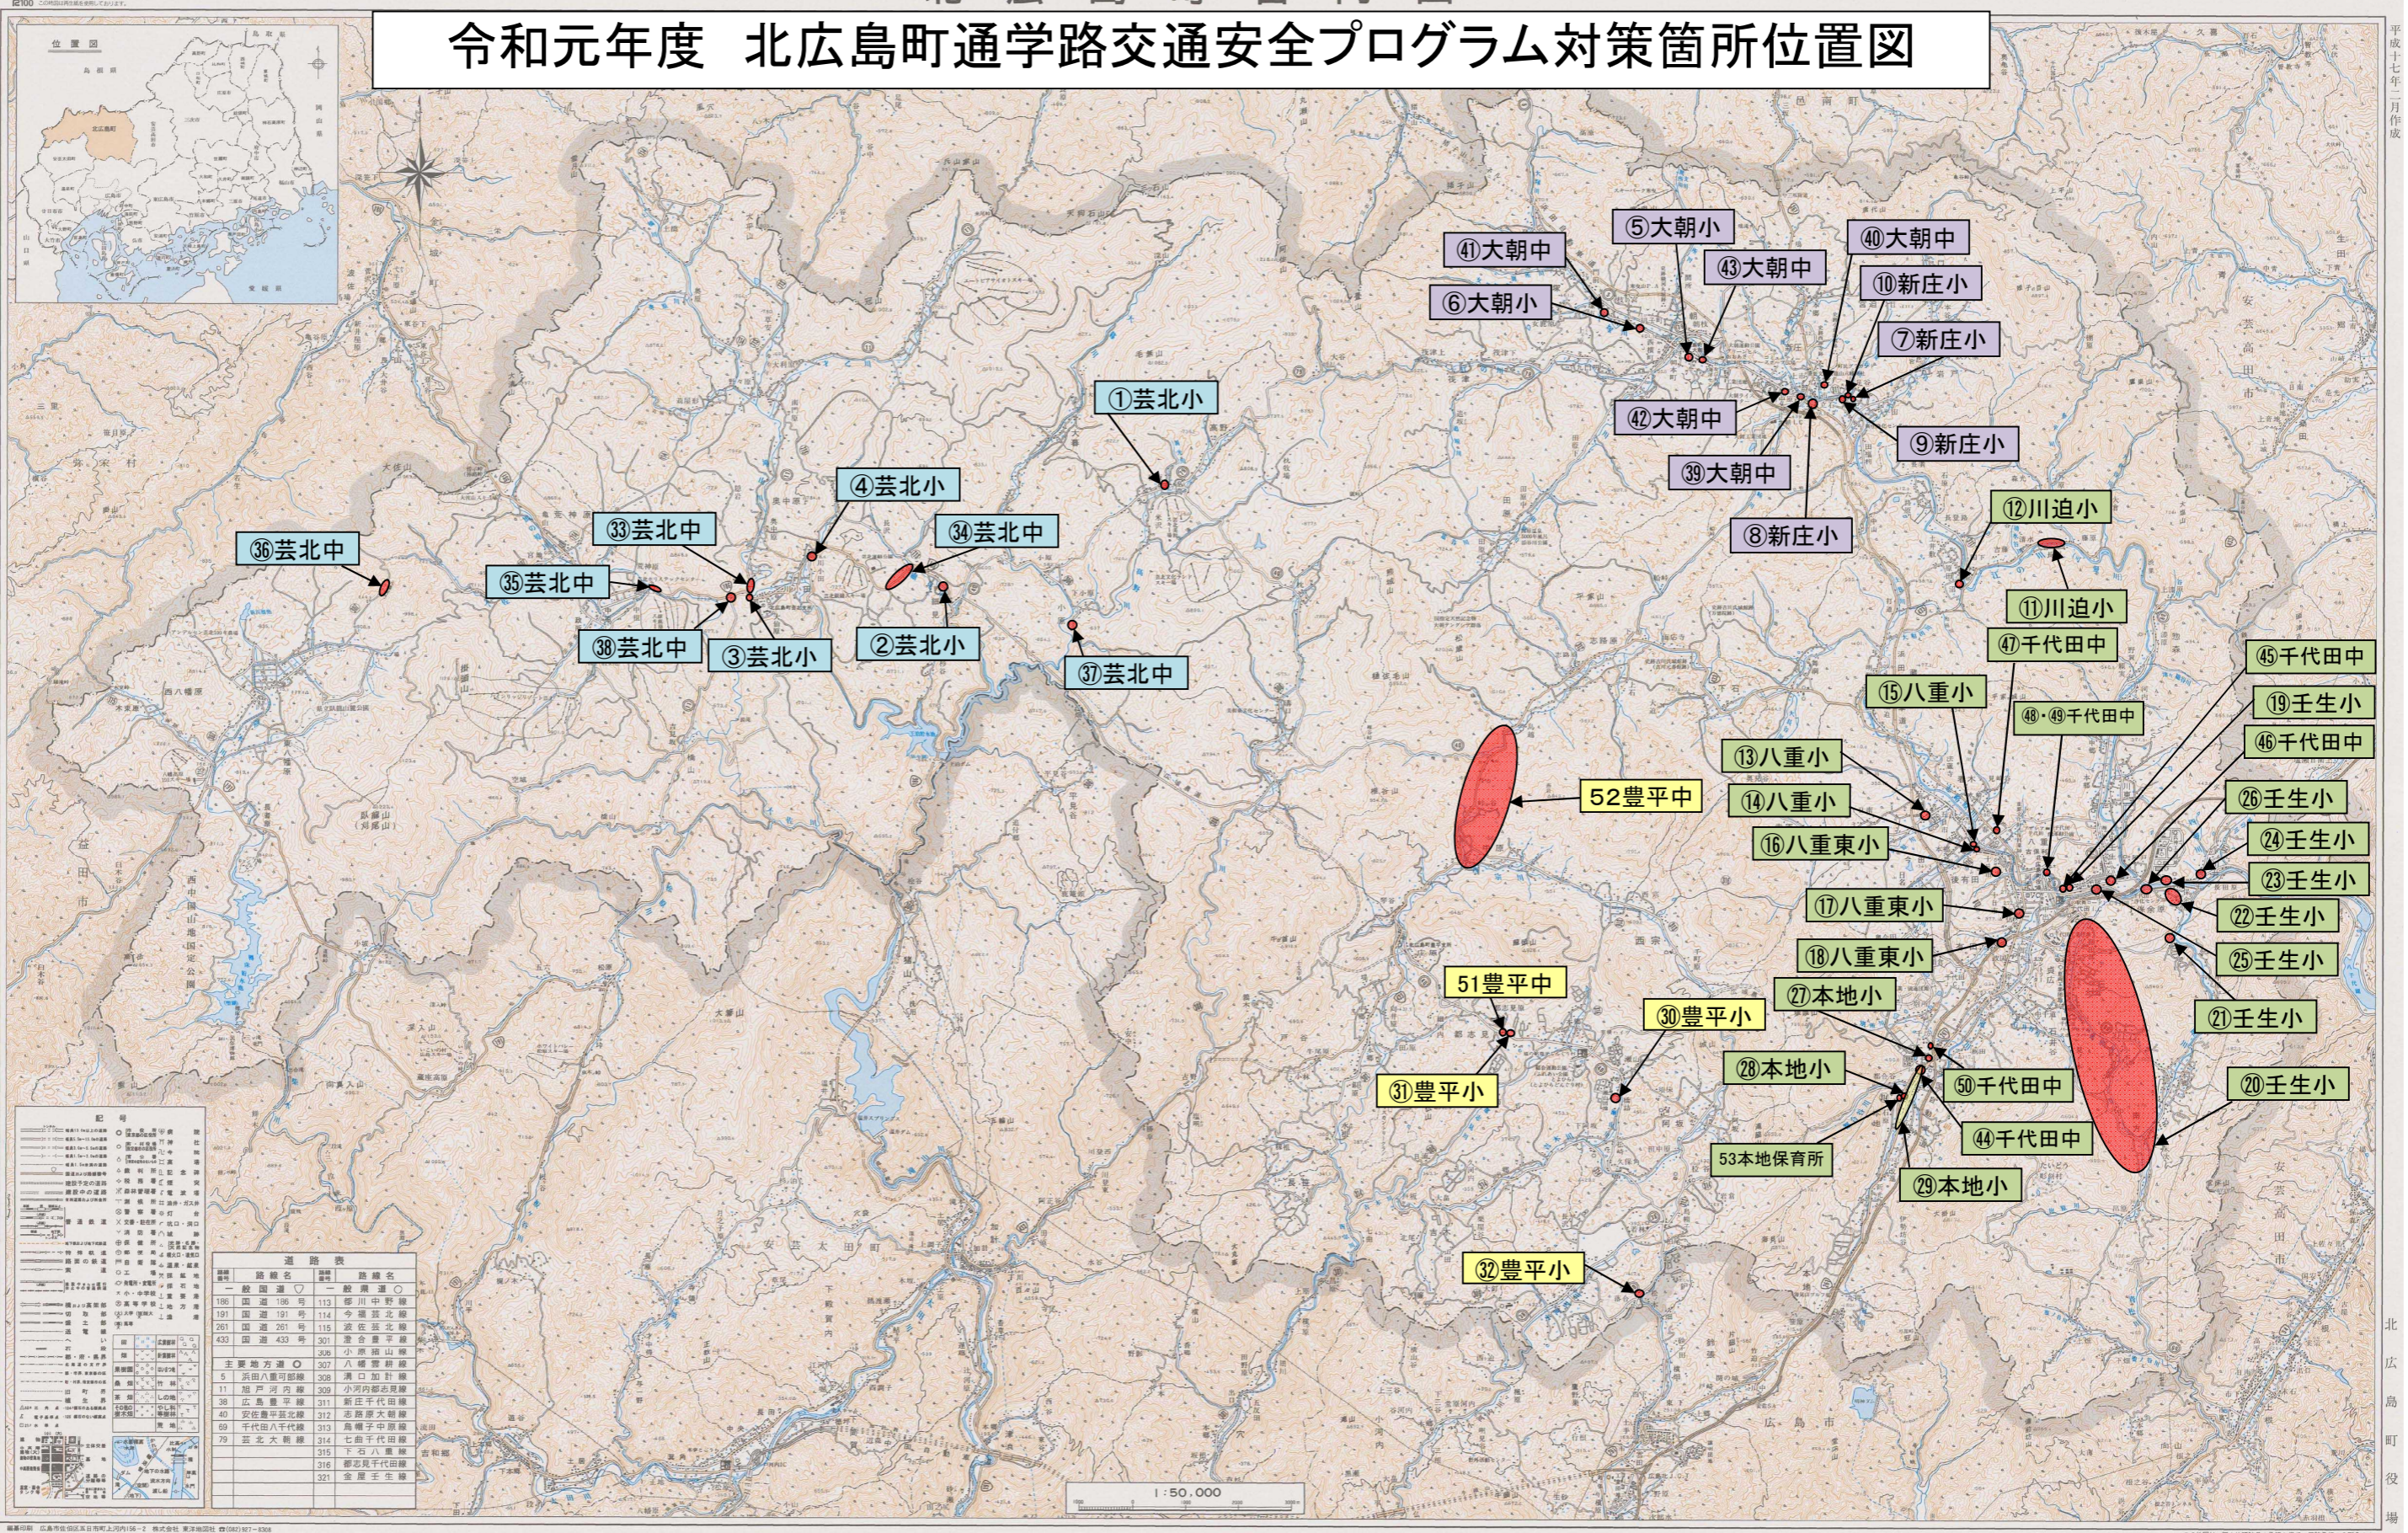

北広島町管内図

令和元年度 北広島町通学路交通安全プログラム対策箇所位置図

平成十七年三月作成

北広島町役場

縮尺 1:50,000
 資料 北広島町教育委員会 平成17年度 交通安全プログラム 対策箇所位置図
 作成 北広島町教育委員会 平成17年度 交通安全プログラム 対策箇所位置図
 印刷 北広島町教育委員会 平成17年度 交通安全プログラム 対策箇所位置図