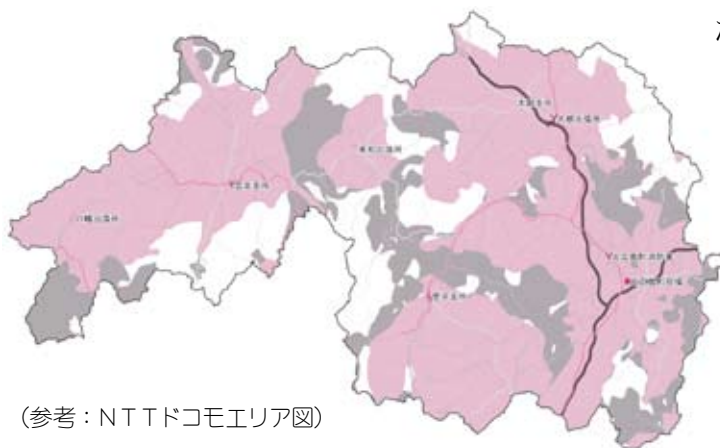

（参考：NTTドコモエリア図）

■携帯電話圏外地域の解消  
きたひろネットで整備した「光ファイバー」を携帯電話事業者（利用を希望した2社）に貸与し、携帯電話圏外地域の解消を図りました。