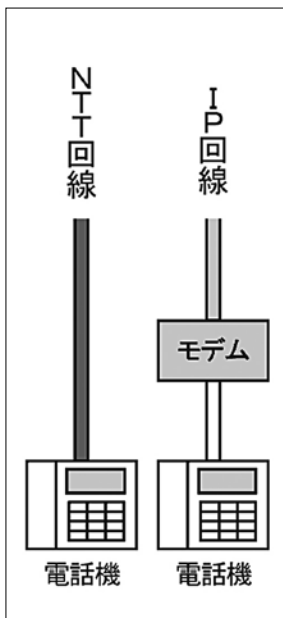

防 災 最 前 線

北広島町消防本部
☎ 0826-72-0119
IP050-5812-1119

住宅用火災警報器
大切な家族や財産を守るため
早めに設置しましょう

9月9日は救急の日
救急車の適正な利用を
お願いします

きたひろネット IP電話利用者の方へ

重要!!

119番通報 が繋がらない場合 があります。

きたひろネットによるサービスが本格スタートしました。

そのサービスの一環として、ネット回線を利用した電話サービス、IP電話があります。IP電話は、利用者相互間の電話料金が発生しないというお得なサービスですが、従来のNTT回線と同じ利用ができないサービスがあります。その一つが消防署への緊急電話「119番」通報です。

IP電話のみをご利用の方へ

従来利用していたNTT電話を廃止し、きたひろネットの「IP電話だけ」を利用している方は、火事や救急などの時に消防署へ連絡する番号、「119番」での通報が行えません。これは、従来の回線とはまったく違う回線を使用しているためです。

ご自宅の固定電話がIP電話のみを利用していらっしゃる方は、携帯電話で119番通報するか、次の番号をダイヤルして消防署に通報してください。

きたひろネットIP代表電話 (代表)

050・5812・1119

NTT代表電話 (代表)

0826・72・0119

ダイヤル番号を登録できる電話機をご使用の方は、あらかじめこの番号を登録しておくこと、番号のかけ間違いを防ぎ、確実に早い通報ができます。

NTT電話契約の方へ

NTTとIP回線の併用の方

きたひろネットをご利用いただいている方で、NTT電話を廃止せず、IP電話と併用されているご家庭においては、従来どおり「119番」への通報が利用できます。あらかじめ117 (天気予報) などで確認しましょう。

複数電話機を回線別に利用の方

電話機をNTT電話用とIP電話用の2台に分けて利用されている場合は、IP電話用の電話機は、上記と同じ条件になります。IP電話専用になっている電話機では、119番通報ができませんので注意してください。