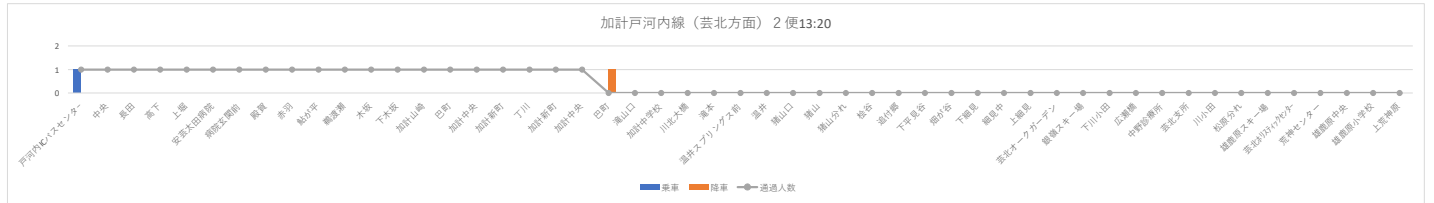

令和3年度乗降調査

総合企画コーポレーション

加計戸河内線（芸北方面）

(人)

(人)

(人)