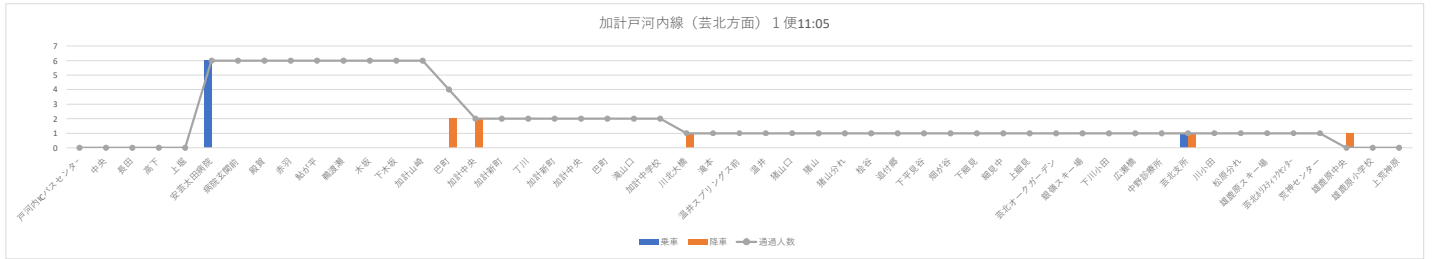

令和3年度乗降調査

総合企画コーポレーション

加計戸河内線（芸北方面）

(人)

(人)

(人)