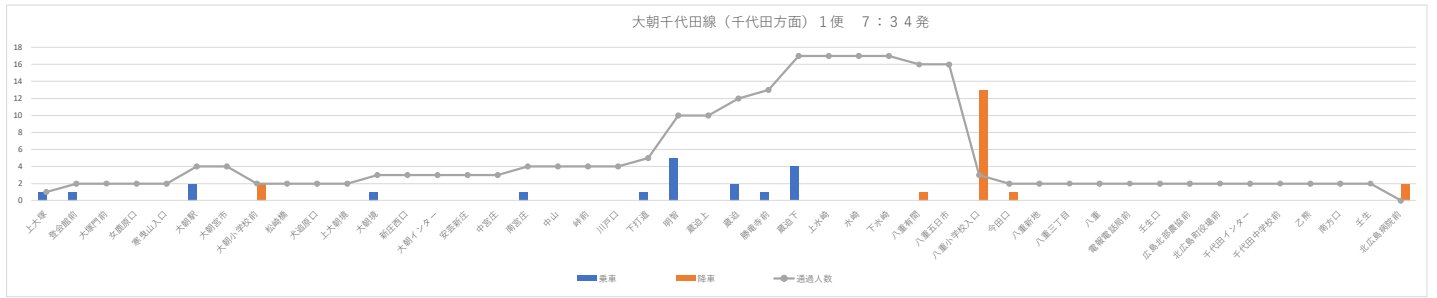

令和3年度乗降調査

ホープバス協同組合（大朝交通）

大朝千代田線（千代田方面）

(人)

(人)

(人)

(人)