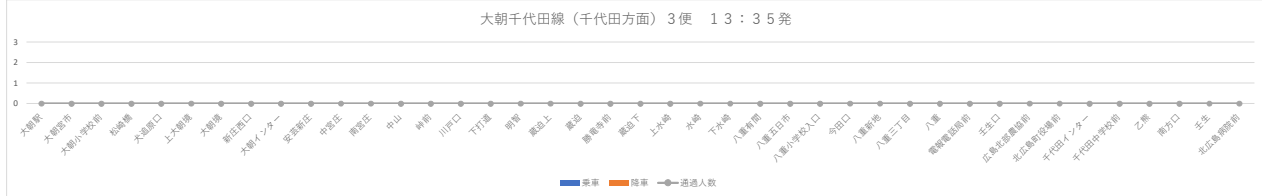

令和3年度乗降調査

ホープバス協同組合（大朝交通）

大朝千代田線（千代田方面）

(人)

(人)

(人)

(人)