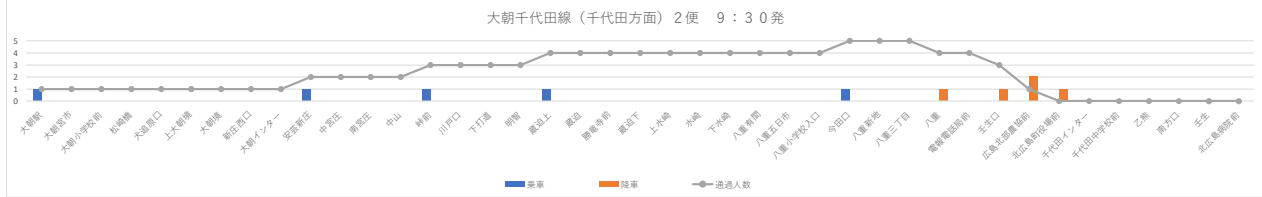

令和3年度乗降調査

ホープバス協同組合（大朝交通）

大朝千代田線（千代田方面）

(人)

(人)

(人)

(人)