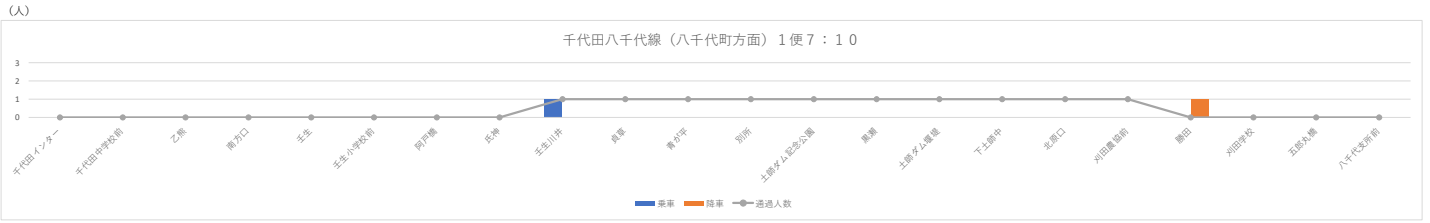

令和3年度乗降調査

北広島町

千代田八千代線（八千代町方面・千代田インター方面）

千代田八千代線（八千代町方面）2便17:55 乗降者なし