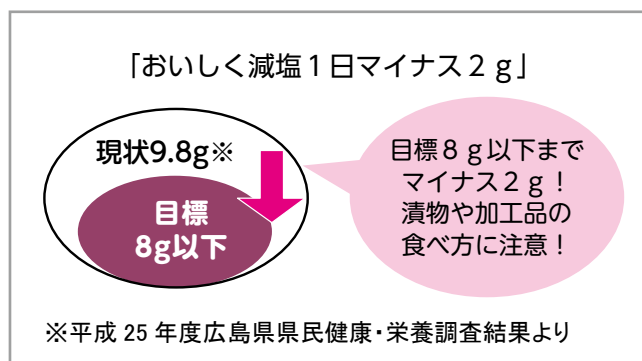

広島県は「野菜350gと減塩」を重点目標にしています