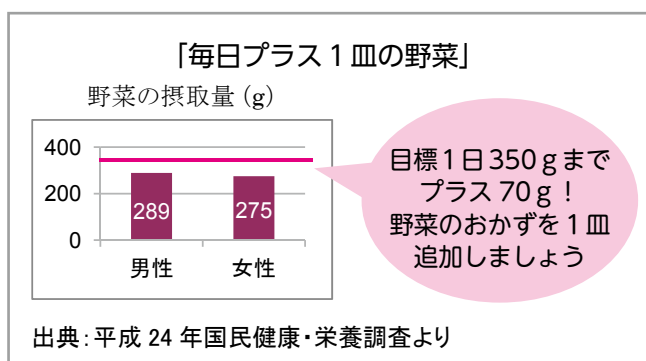

また、町内で禁煙・分煙に取り組んでいる店舗、栄養成分表示やヘルシーメニューの提供などに取り組んでいる店舗、または今後取り組む予定がある店舗などで、登録を希望される場合は、お問い合わせください。

☎ 広島県西部保健所広島支所 保健課健康増進係 ☎ 082-513-5526

●北広島町内の健康生活応援店（認定順）

三八 松浦	有田 1007 - 3	ヘルシーメニュー提供（野菜たっぷり）
フレスタ サンクス店	有田 1532	ウォーキング勸奨・応援 健康づくり応援
ログ茶房 花みずき	今吉田 212 - 2	禁煙
カフェレストみぶ	壬生 910	禁煙、エネルギー表示
天意の里（レストラン）	大朝 11654 - 1	ヘルシーメニュー提供（野菜たっぷり）
ローソン千代田インター店	有田 1015 - 1	健康づくり応援
アザレア千代田（レストラン）	壬生 10550	禁煙、ヘルシーメニュー提供（野菜たっぷり） ウォーキング勸奨・応援、サークル支援、 塩分控えめ推進・応援
民宿あるペン屋	西八幡原 405 - 3	オーダーメニュー提供、朝食摂取応援 ウォーキング勸奨・応援、サークル支援
つくし	春木 302 - 1	オーダーメニュー提供

9月は食生活改善普及月間 「食事をおいしく、バランスよく」

広島県は「野菜350gと減塩」を重点目標にしています

千代田中学校の生徒のみなさんと後藤さんご夫婦（両端）

千代田中学校の生徒の作品は、北広島町の四季を木々で表現。桜、テングシデの新緑、紅葉、雪を背景に、清流やオオサンショウウオ、早乙女姿の「花田舞太郎」などが愛らしく描かれています。

千代田中学校と千代田高等学校の生徒が、千代田中央公民館の壁面に巨大な壁画を描きました。北広島町有田在住のアートプランナー後藤 聖紀さん、画家 後藤 靖香さんご夫婦の指導を受けながら、縦 2.8 m、横 5.7 mの壁面に北広島町の魅力をそれぞれ表現しています。役場本庁や公民館にお越しの際は、ぜひご覧ください。