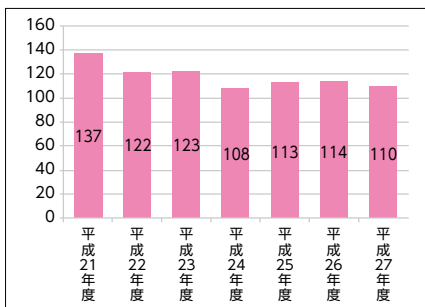

流、地区の美化など、多面でプラスの作用があることを身をもって感じました。
(山口実咲)

▶地域の人に教わりながらの作業

健康通信

保健課
健康増進係
IP☎1853

妊婦さんの味方！ マタニティマークで

マタニティマークとは

国民運動計画「健やか親子21」推進検討会において、妊娠・出産

に関する安全性と快適さの確保をめざし、マタニティマークを発表しました。妊婦さんが身に着け、周囲が妊婦さんへの配慮を示しやすくし、さらに妊婦さんに優しい環境づくりを推進するものです。

妊婦さんに配慮が必要なワケ

妊婦さんの中には、つわりが重い人や、お腹の張りや痛みが強く、流産や早産の恐れがあり、入院が必要な状態になることがあります。

北広島町では、妊娠届出時にマタニティマークのキーホルダーがついたグッズを渡しています

北広島町の妊娠届出数

地域全体で子育てを！
北広島町の妊娠届出数は年々減少しています。人口減少を深刻な課題だと捉えるならば、子どもを生み育てることに對して寛容になり、地域全体で子育てを見守ることが大切です。