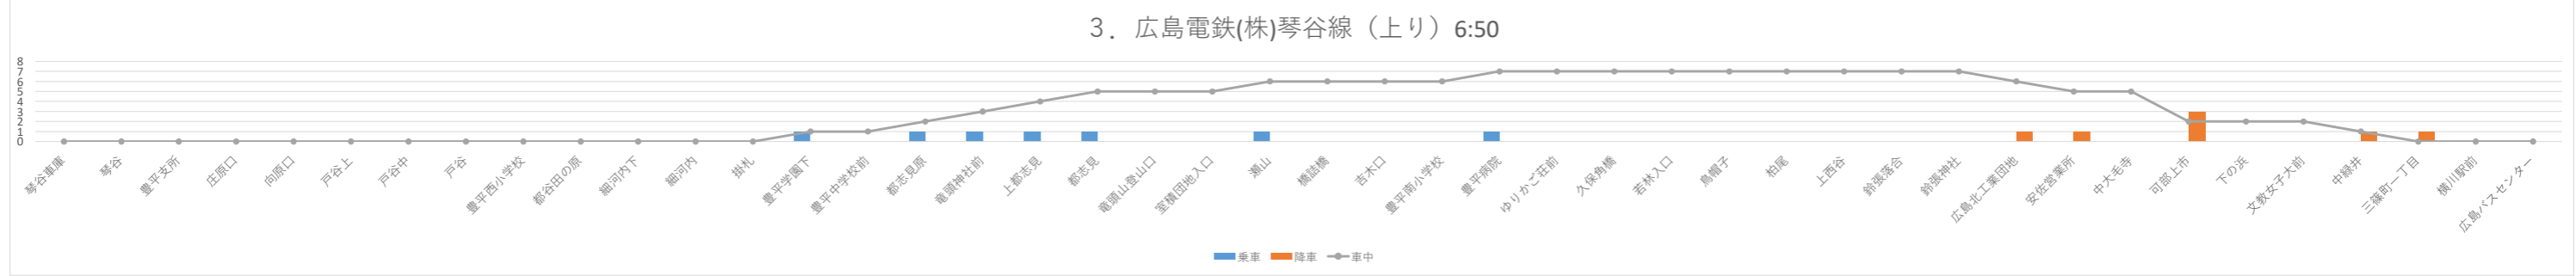

# 広島電鉄(株)琴谷線(上り) 便ごとの利用者数(北広島町内)

ダイヤ	平日	対象月	2021/6/1	単位	人
-----	----	-----	----------	----	---