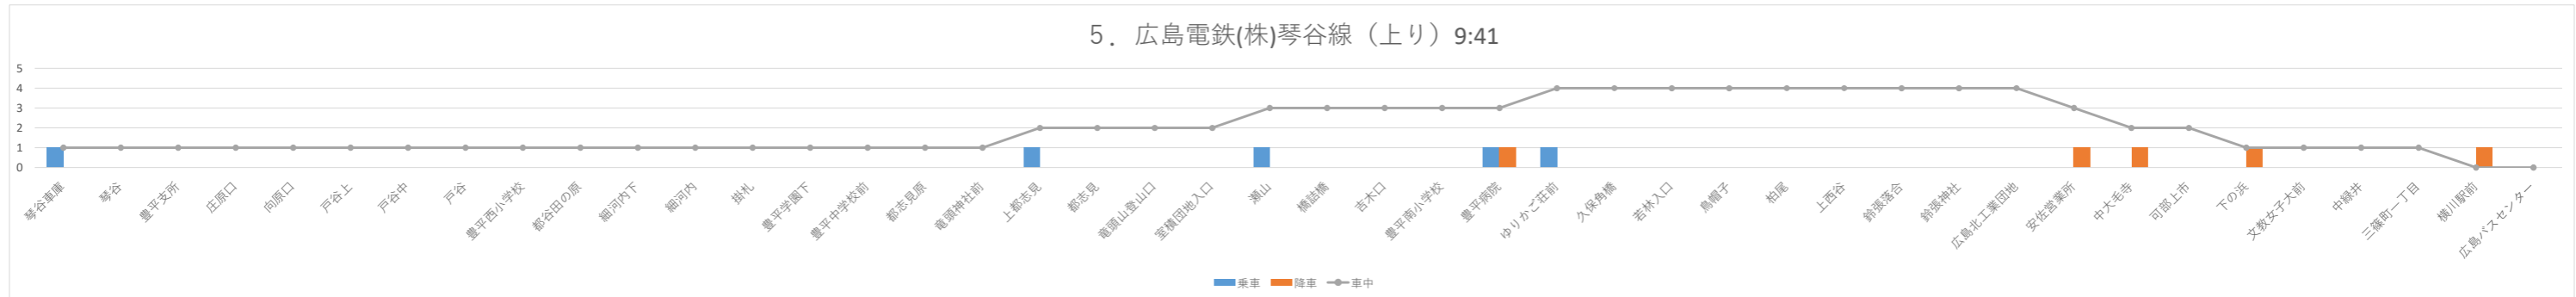

# 広島電鉄(株)琴谷線(上り) 便ごとの利用者数(北広島町内)

ダイヤ	平日	対象月	2021/6/1	単位	人
-----	----	-----	----------	----	---