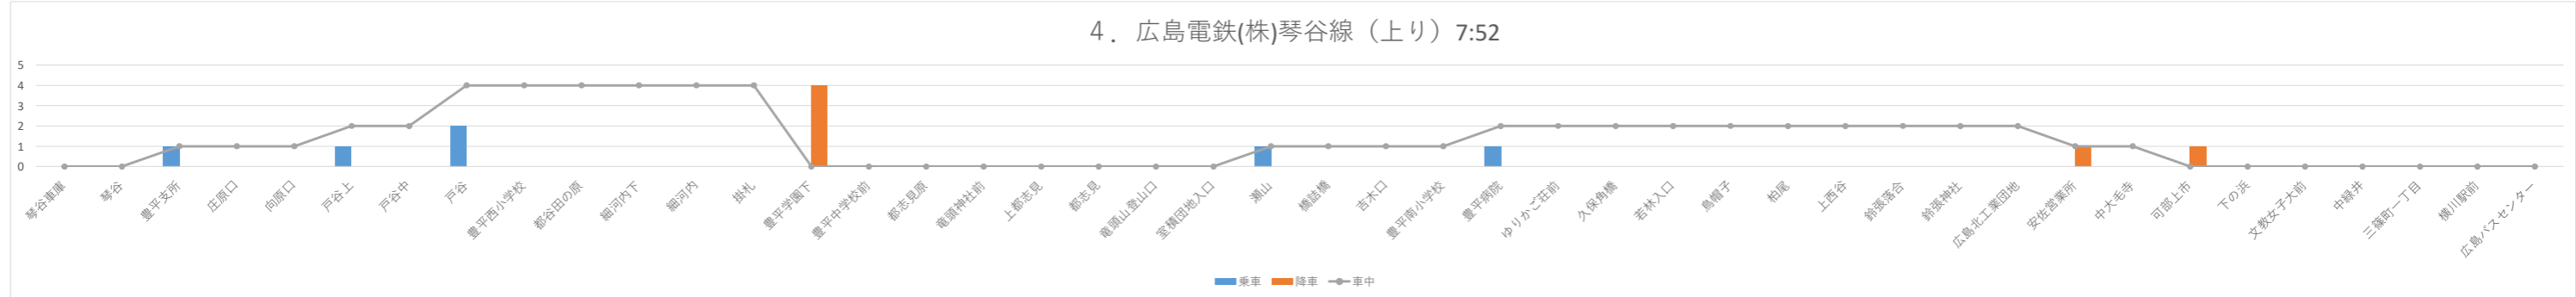

# 広島電鉄(株)琴谷線(上り) 便ごとの利用者数(北広島町内)

ダイヤ	平日	対象月	2021/6/1	単位	人
-----	----	-----	----------	----	---