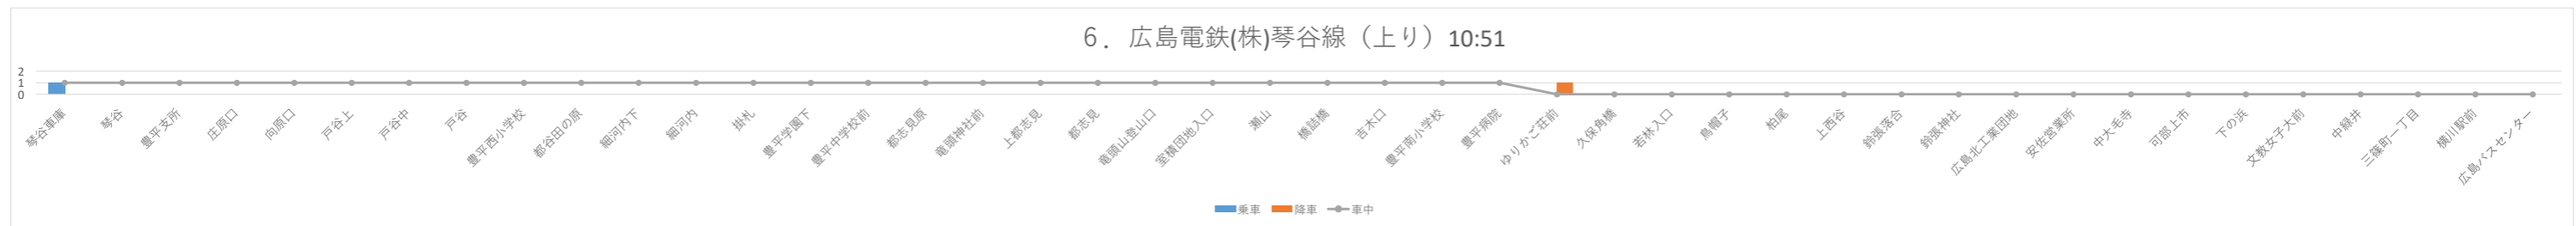

# 広島電鉄(株)琴谷線(上り) 便ごとの利用者数(北広島町内)

ダイヤ	平日	対象月	2021/6/1	単位	人
-----	----	-----	----------	----	---