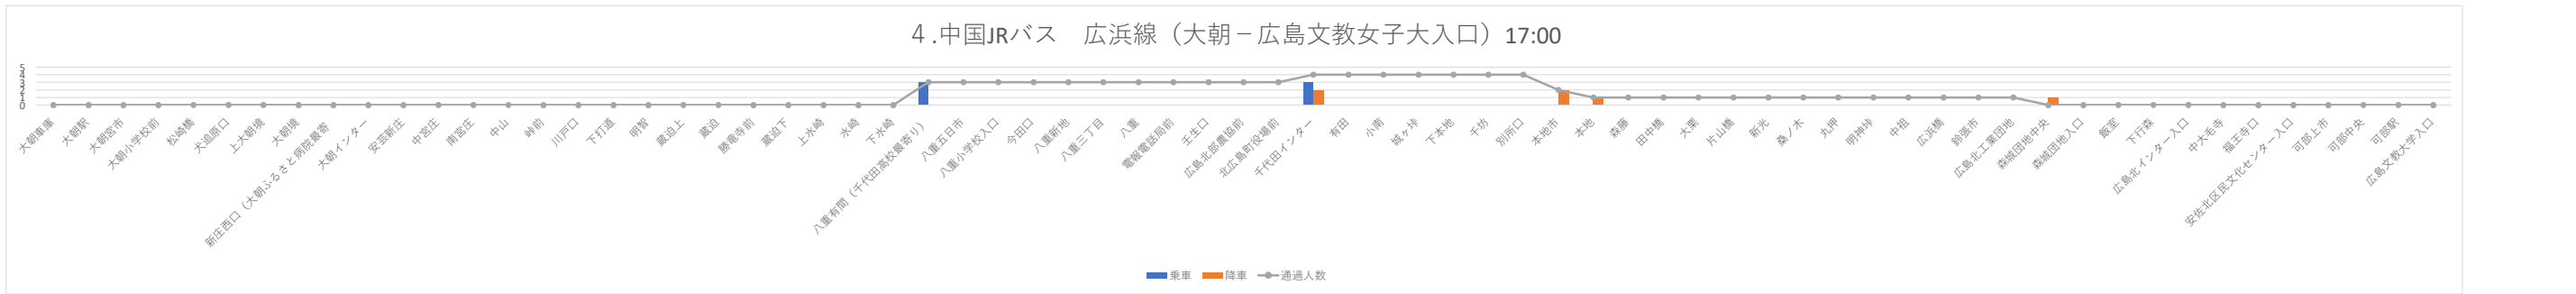

# 中国JRバス広浜線（上り）便ごとの1日の利用者数（人）

ダイヤ	平日	対象月	2021/7
-----	----	-----	--------

※北広島町域からの乗降なし