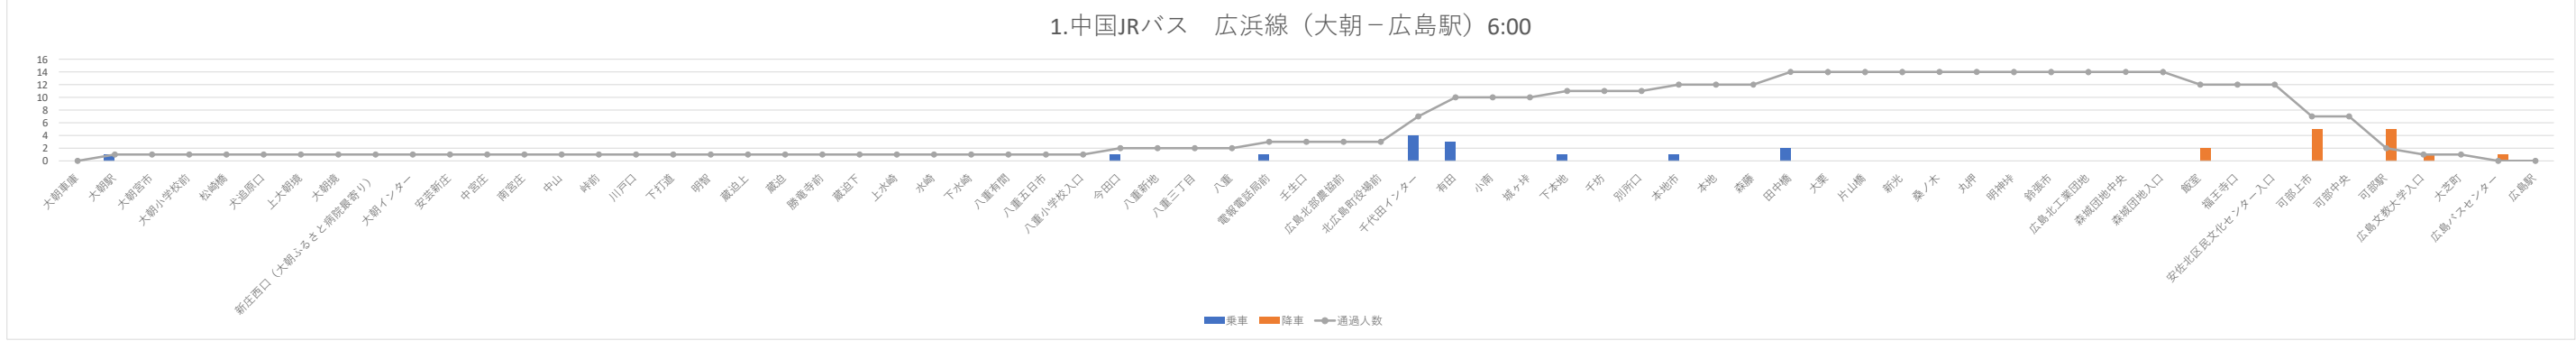

# 中国JRバス広浜線（上り）便ごとの1日の利用者数（人）

ダイヤ	平日	対象月	2021/7
-----	----	-----	--------

※北広島町域からの乗降なし