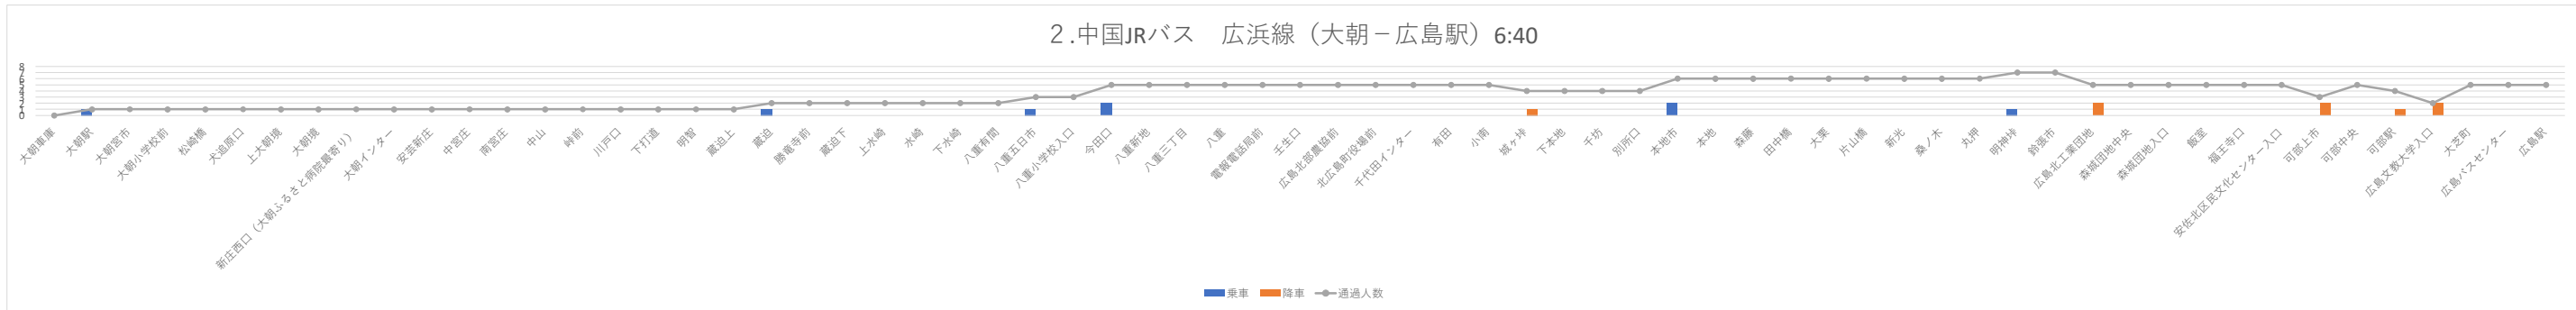

# 中国JRバス広浜線（上り）便ごとの1日の利用者数（人）

ダイヤ	平日	対象月	2021/7
-----	----	-----	--------

※北広島町域からの乗降なし