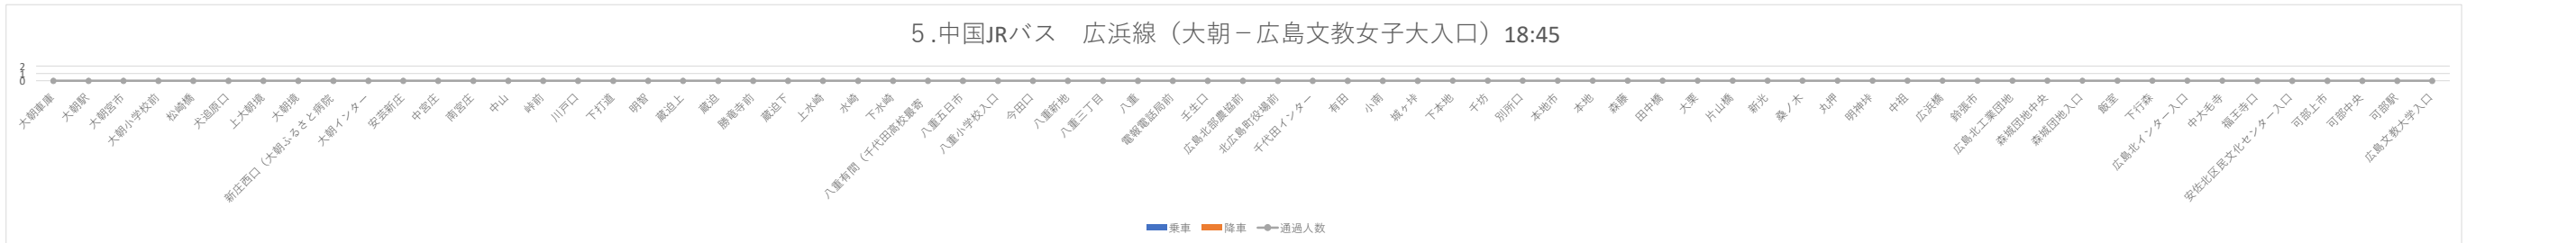

# 中国JRバス広浜線（上り）便ごとの1日の利用者数（人）

ダイヤ	平日	対象月	2021/7
-----	----	-----	--------

※北広島町域からの乗降なし