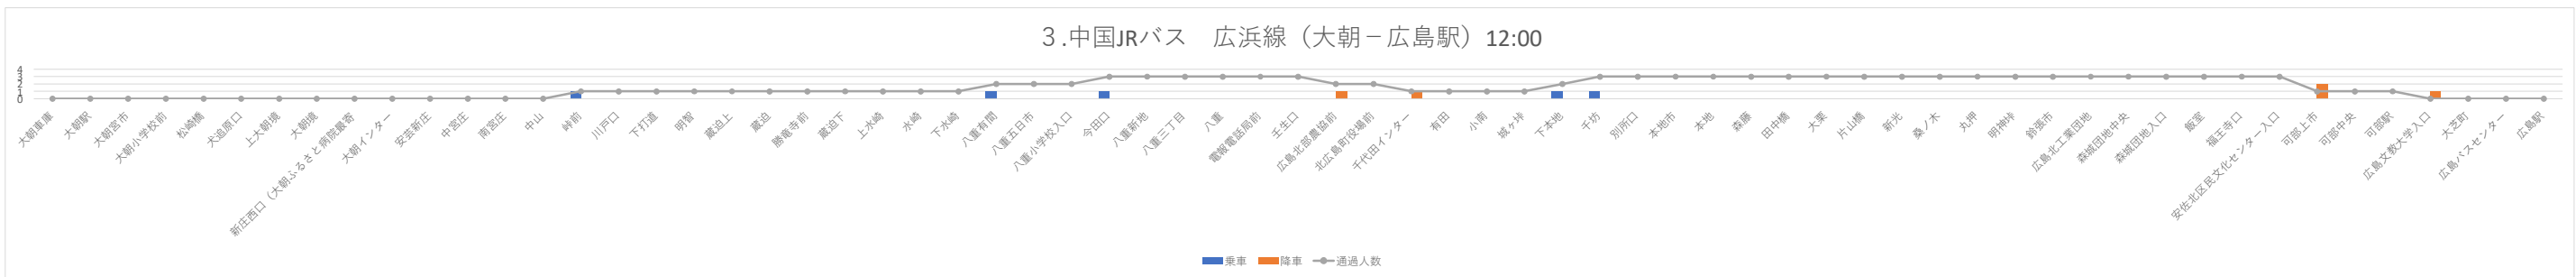

# 中国JRバス広浜線（上り）便ごとの1日の利用者数（人）

ダイヤ	平日	対象月	2021/7
-----	----	-----	--------

※北広島町域からの乗降なし