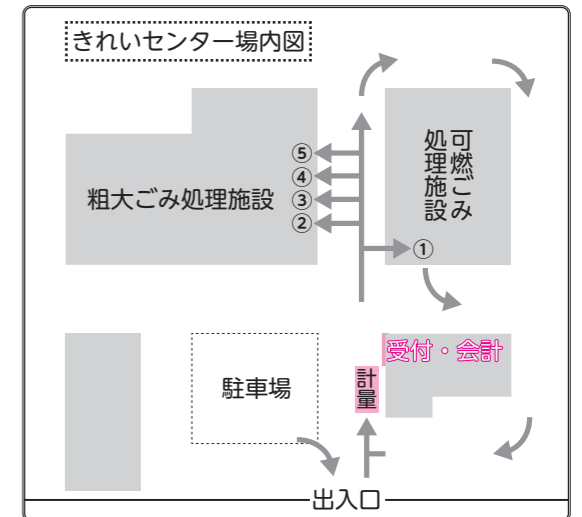

毎月第1日曜日(5月・1月を除く)は、一般家庭を対象に芸北広域きれいセンターにごみを持ち込むことができます。

※商店や会社などの事業所は持ち込み不可

注意点

- 指定袋や処理券を使用せず持ち込む
- 持込ごみの飛散・落下防止に努める
- 分からないことは事前に相談する
- 管轄区域外のごみは持ち込まない

令和5年度 日曜開場日

開場日	4月	5月	6月	7月	8月	9月	10月	11月	12月	1月	2月	3月
	2日		4日	2日	6日	3日	1日	5日	3日		4日	3日

【受付時間】午前9時～12時/午後1時～4時

※緊急の事情などで開場できない場合があります。

持込方法

- 1 計量器に乗り、「市町名」「ごみの種類」「降ろすごみの順番」を伝える
- 2 受付職員の指示に従い、車を移動する
①燃えるごみ ②可燃性粗大ごみ
③資源ごみ ④⑤金属製粗大ごみ
- 3 作業員の指示に従い、ごみを降ろす(種類ごとにごみを降して計量器に乗り)
- 4 全てのごみを降し終えたら、計量器に乗り、駐車場に車を止めて手数料を支払う