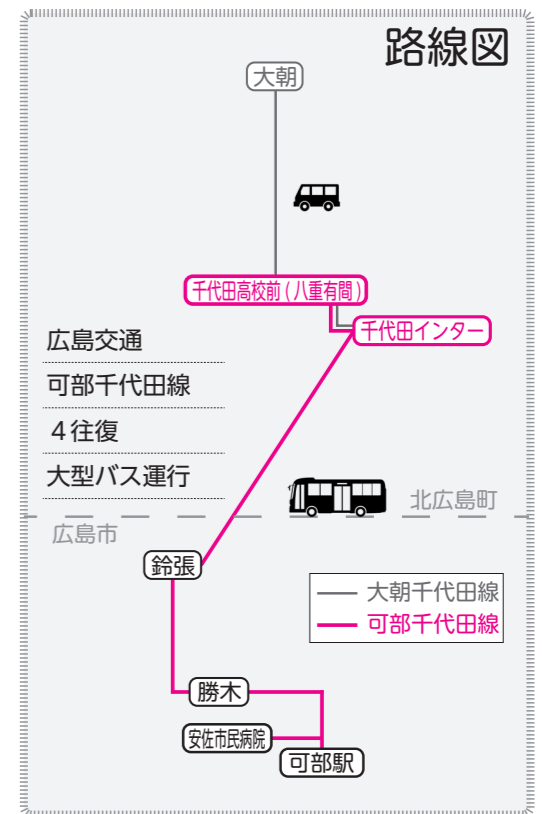

路線図

お知らせ

■大朝千代田線の増便

可部千代田線の運行開始に合わせて早朝のダイヤを新設し、1日4往復から5往復に増便して運行します。

■ホープタクシー千代田西部エリアを鈴張方面へ延伸

千代田共通エリアを7時10分に出発し、鈴張に7時55分に到着（目安）する便の運行を開始します。