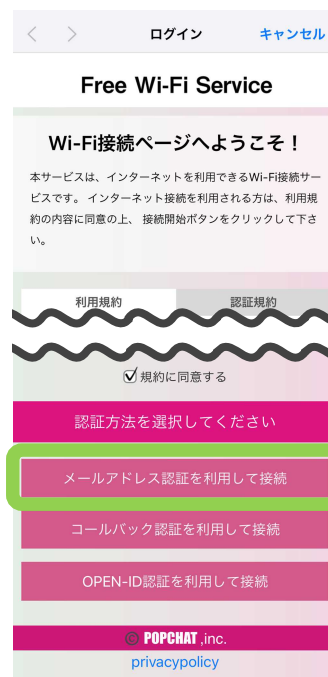

北広島町 フリーWi-Fiサービス 認証の手順

認証を行う -メールアドレス認証-

SSID :
kitahirofree

- ・「規約に同意する」にチェックを入れる必要があります。
- ・「メールアドレス認証を利用して～」を選択します。

- ・ページをスクロールし「本人確認メールを送信する」を選択します。

- ・入力したメールアドレス宛に認証用メールが自動送信されます。

認証を行う - メールアドレス認証 -

- メールに記載されている認証URLへアクセスすると認証完了となります。
- 場合によっては認証成立画面に遷移せずエラー画面が表示される場合がございますがその場合でも認証は成功しております。

- 「インターネットに接続する」を選択すると北広島町様のHPに遷移します。

- 以上で認証は完了です。

認証を行う -電話番号認証-

SSID :
kitahirofree

- ・「規約に同意する」にチェックを入れる必要があります
- ・「コールバック認証を～」を選択します