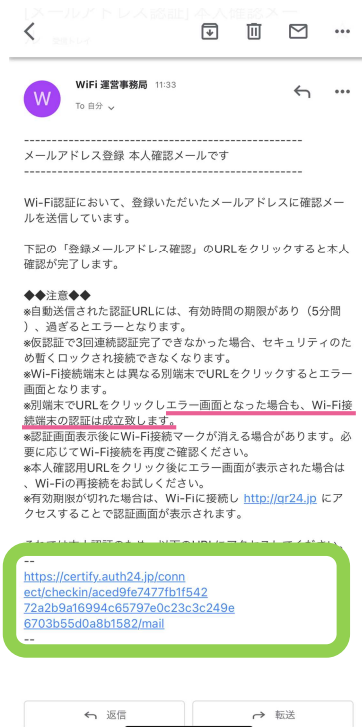

北広島町 フリーWi-Fiサービス 認証の手順

認証を行う -メールアドレス認証-

SSID :
kitahirofree

- ・「規約に同意する」にチェックを入れる必要があります。
- ・「メールアドレス認証を利用して～」を選択します。

- ・ページをスクロールし「本人確認メールを送信する」を選択します。

- ・入力したメールアドレス宛に認証用メールが自動送信されます。

認証を行う - メールアドレス認証 -

- メールに記載されている認証URLへアクセスすると認証完了となります。
- 場合によっては認証成立画面に遷移せずエラー画面が表示される場合がございますがその場合でも認証は成功しております。

- 「インターネットに接続する」を選択すると北広島町様のHPに遷移します。

- 以上で認証は完了です。

認証を行う -電話番号認証-

SSID :
kitahirofree

- ・「規約に同意する」にチェックを入れる必要があります
- ・「コールバック認証を～」を選択します