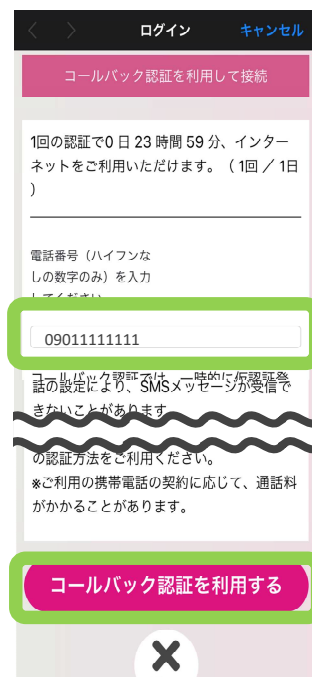

北広島町 フリーWi-Fiサービス 認証の手順

認証を行う -メールアドレス認証-

SSID :
kitahirofree

- ・「規約に同意する」にチェックを入れる必要があります。
- ・「メールアドレス認証を利用して～」を選択します。

- ・ページをスクロールし「本人確認メールを送信する」を選択します。

- ・入力したメールアドレス宛に認証用メールが自動送信されます。

認証を行う - メールアドレス認証 -

- メールに記載されている認証URLへアクセスすると認証完了となります。
- 場合によっては認証成立画面に遷移せずエラー画面が表示される場合がございますがその場合でも認証は成功しております。

- 「インターネットに接続する」を選択すると北広島町様のHPに遷移します。

- 以上で認証は完了です。

認証を行う -電話番号認証-

SSID :
kitahirofree

- ・「規約に同意する」にチェックを入れる必要があります
- ・「コールバック認証を～」を選択します

- ・「コールバック認証を利用する」を選択すると、入力した電話番号宛に認証用ショートメッセージが自動送信されます

- ・メッセージに記載されている認証URLへアクセスすると認証完了となります。

認証を行う -OPEN ID認証-

SSID :
kitahirofree

・「規約に同意する」にチェックを入れる必要があります

・「OPEN-ID認証を～」を選択

・現時点ではLINE またはYahoo!のアカウントでの認証が可能です