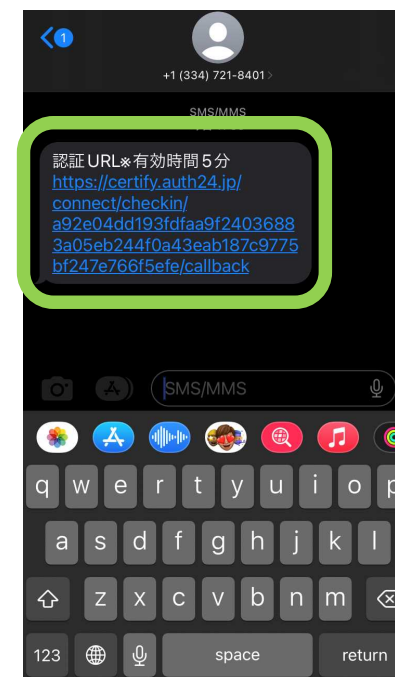

北広島町 フリーWi-Fiサービス 認証の手順

認証を行う -メールアドレス認証-

SSID :
kitahirofree

- ・「規約に同意する」にチェックを入れる必要があります。
- ・「メールアドレス認証を利用して～」を選択します。

- ・ページをスクロールし「本人確認メールを送信する」を選択します。

- ・入力したメールアドレス宛に認証用メールが自動送信されます。

認証を行う - メールアドレス認証 -

- メールに記載されている認証URLへアクセスすると認証完了となります。
- 場合によっては認証成立画面に遷移せずエラー画面が表示される場合がございますがその場合でも認証は成功しております。

- 「インターネットに接続する」を選択すると北広島町様のHPに遷移します。

- 以上で認証は完了です。

認証を行う -電話番号認証-

SSID :
kitahirofree

- ・「規約に同意する」にチェックを入れる必要があります
- ・「コールバック認証を～」を選択します

- ・「コールバック認証を利用する」を選択すると、入力した電話番号宛に認証用ショートメッセージが自動送信されます

- ・メッセージに記載されている認証URLへアクセスすると認証完了となります。

認証を行う -OPEN ID認証-

SSID :
kitahirofree

・「規約に同意する」にチェックを入れる必要があります

・「OPEN-ID認証を～」を選択

・現時点ではLINE またはYahoo!のアカウントでの認証が可能です