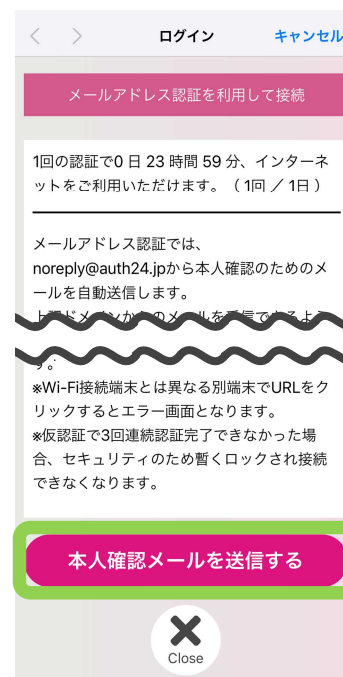

北広島町 フリーWi-Fiサービス 認証の手順

認証を行う -メールアドレス認証-

SSID :
kitahirofree

- ・「規約に同意する」にチェックを入れる必要があります。
- ・「メールアドレス認証を利用して～」を選択します。

- ・ページをスクロールし「本人確認メールを送信する」を選択します。

- ・入力したメールアドレス宛に認証用メールが自動送信されます。

認証を行う - メールアドレス認証 -

- メールに記載されている認証URLへアクセスすると認証完了となります。
- 場合によっては認証成立画面に遷移せずエラー画面が表示される場合がございますがその場合でも認証は成功しております。

- 「インターネットに接続する」を選択すると北広島町様のHPに遷移します。

- 以上で認証は完了です。

認証を行う -電話番号認証-

SSID :
kitahirofree

- ・「規約に同意する」にチェックを入れる必要があります
- ・「コールバック認証を～」を選択します