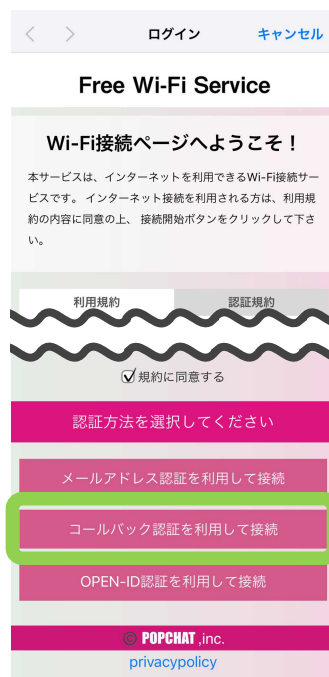

北広島町 フリーWi-Fiサービス 認証の手順

認証を行う -メールアドレス認証-

SSID :
kitahirofree

- ・「規約に同意する」にチェックを入れる必要があります。
- ・「メールアドレス認証を利用して～」を選択します。

- ・ページをスクロールし「本人確認メールを送信する」を選択します。

- ・入力したメールアドレス宛に認証用メールが自動送信されます。

認証を行う - メールアドレス認証 -

- メールに記載されている認証URLへアクセスすると認証完了となります。
- 場合によっては認証成立画面に遷移せずエラー画面が表示される場合がございますがその場合でも認証は成功しております。

- 「インターネットに接続する」を選択すると北広島町様のHPに遷移します。

- 以上で認証は完了です。

認証を行う -電話番号認証-

SSID :
kitahirofree

- ・「規約に同意する」にチェックを入れる必要があります
- ・「コールバック認証を～」を選択します

- ・「コールバック認証を利用する」を選択すると、入力した電話番号宛に認証用ショートメッセージが自動送信されます

- ・メッセージに記載されている認証URLへアクセスすると認証完了となります。

認証を行う -OPEN ID認証-

SSID :
kitahirofree

・「規約に同意する」にチェックを入れる必要があります

・「OPEN-ID認証を～」を選択

・現時点ではLINE またはYahoo!のアカウントでの認証が可能です