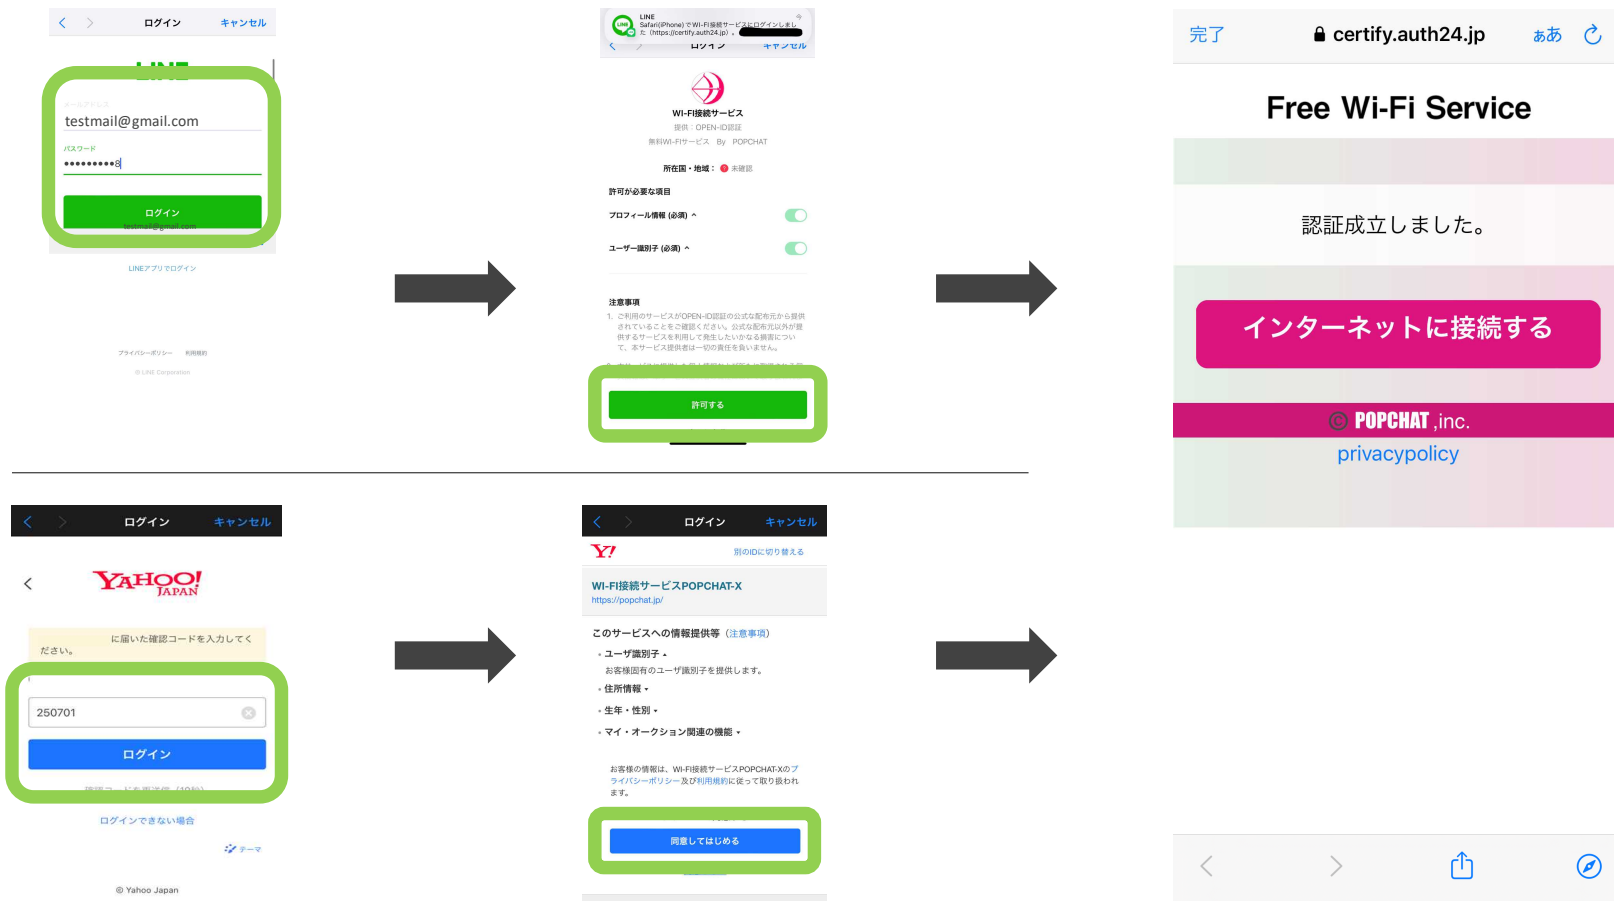

北広島町 フリーWi-Fiサービス 認証の手順

認証を行う -メールアドレス認証-

SSID :
kitahirofree

- ・「規約に同意する」にチェックを入れる必要があります。
- ・「メールアドレス認証を利用して～」を選択します。

- ・ページをスクロールし「本人確認メールを送信する」を選択します。

- ・入力したメールアドレス宛に認証用メールが自動送信されます。

認証を行う - メールアドレス認証 -

- メールに記載されている認証URLへアクセスすると認証完了となります。
- 場合によっては認証成立画面に遷移せずエラー画面が表示される場合がございますがその場合でも認証は成功しております。

- 「インターネットに接続する」を選択すると北広島町様のHPに遷移します。

- 以上で認証は完了です。

認証を行う -電話番号認証-

SSID :
kitahirofree

- ・「規約に同意する」にチェックを入れる必要があります
- ・「コールバック認証を～」を選択します

- ・「コールバック認証を利用する」を選択すると、入力した電話番号宛に認証用ショートメッセージが自動送信されます

- ・メッセージに記載されている認証URLへアクセスすると認証完了となります。

認証を行う -OPEN ID認証-

SSID :
kitahirofree

・「規約に同意する」にチェックを入れる必要があります

・「OPEN-ID認証を～」を選択

・現時点ではLINE またはYahoo!のアカウントでの認証が可能です

認証を行う -OPEN ID認証-

- 選択したサービスのID/PASSを入力しログインを実行します。
- Yahooの場合、上図のように追加の認証が要求される場合があります。

- 「許可する」または「同意してはじめる」を選択

- ページが切り替わり認証完了となります。