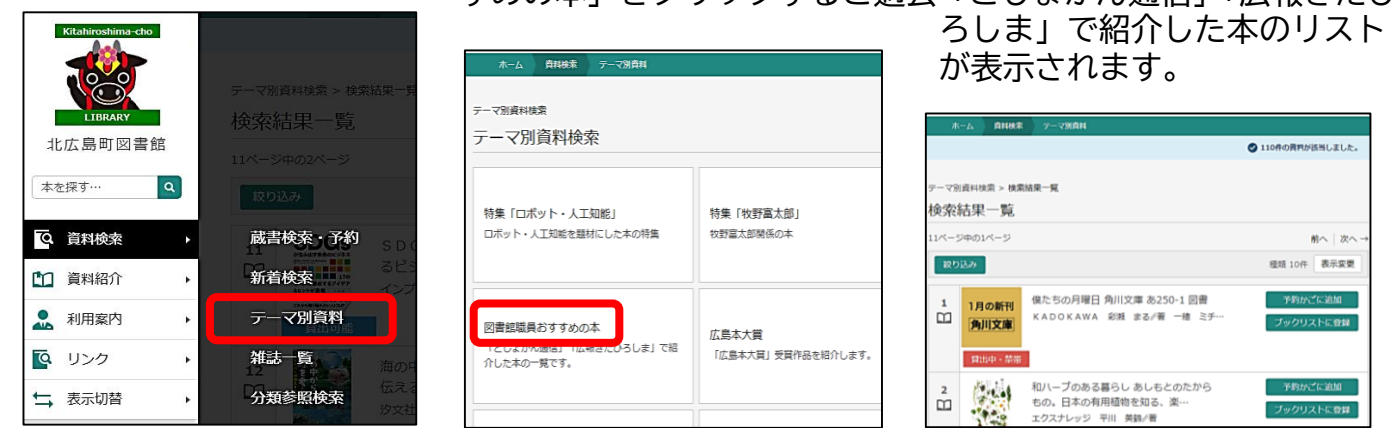

Communication 通信欄 つうしんらん

今年の読書週間の標語は「私のペースでしおりは進む」です。ゆっくりな時もハイペースに進む時もあるのが読書。ようやく読書にぴったりな気候になりました。さあ、今年の秋はどんな本を読みましょう。図書館で探してみませんか?

Web Opacで テーマ別の本を探す

以前、としょかん通信で紹介されていた本はなんてタイトルだったかしら? 北広島町図書館にはどんな紙芝居があるのかな? 去年の広島本大賞は? Web Opacの「資料検索」メニューの中にある「テーマ別資料検索」でこういった疑問のいくつかは解決できるかもしれません。「テーマ別資料検索」では北広島町図書館のもっている本が、特定のテーマでリストアップされています。例えば「図書館員おすすめの本」をクリックすると過去「としょかん通信」「広報きたひろしま」で紹介した本のリストが表示されます。