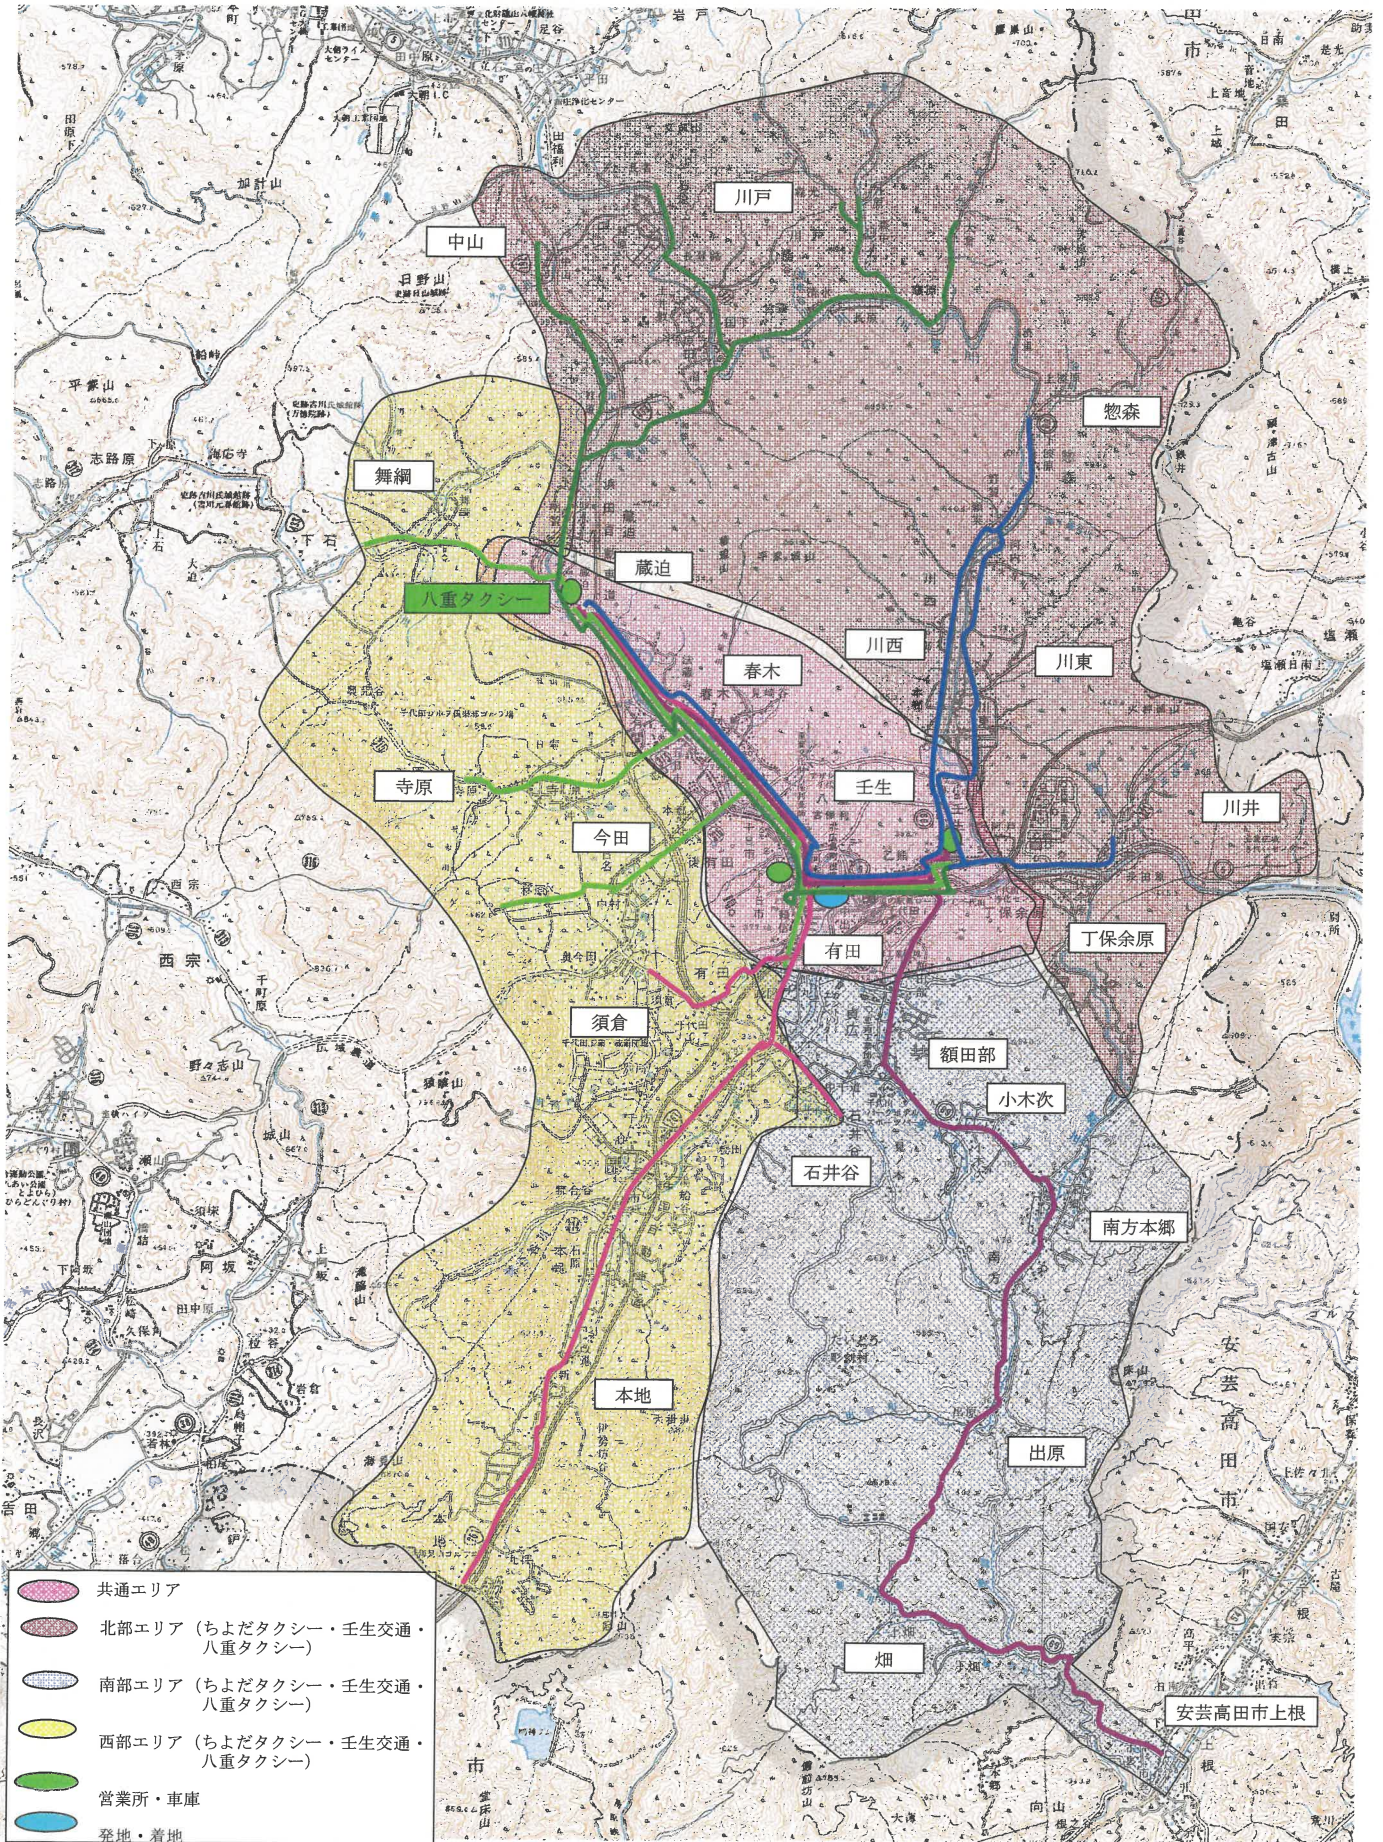

ホープタクシー千代田 運行図 (運行区域)

- 共通エリア
- 北部エリア (ちよだタクシー・壬生交通・八重タクシー)
- 南部エリア (ちよだタクシー・壬生交通・八重タクシー)
- 西部エリア (ちよだタクシー・壬生交通・八重タクシー)
- 営業所・車庫
- 発地・着地