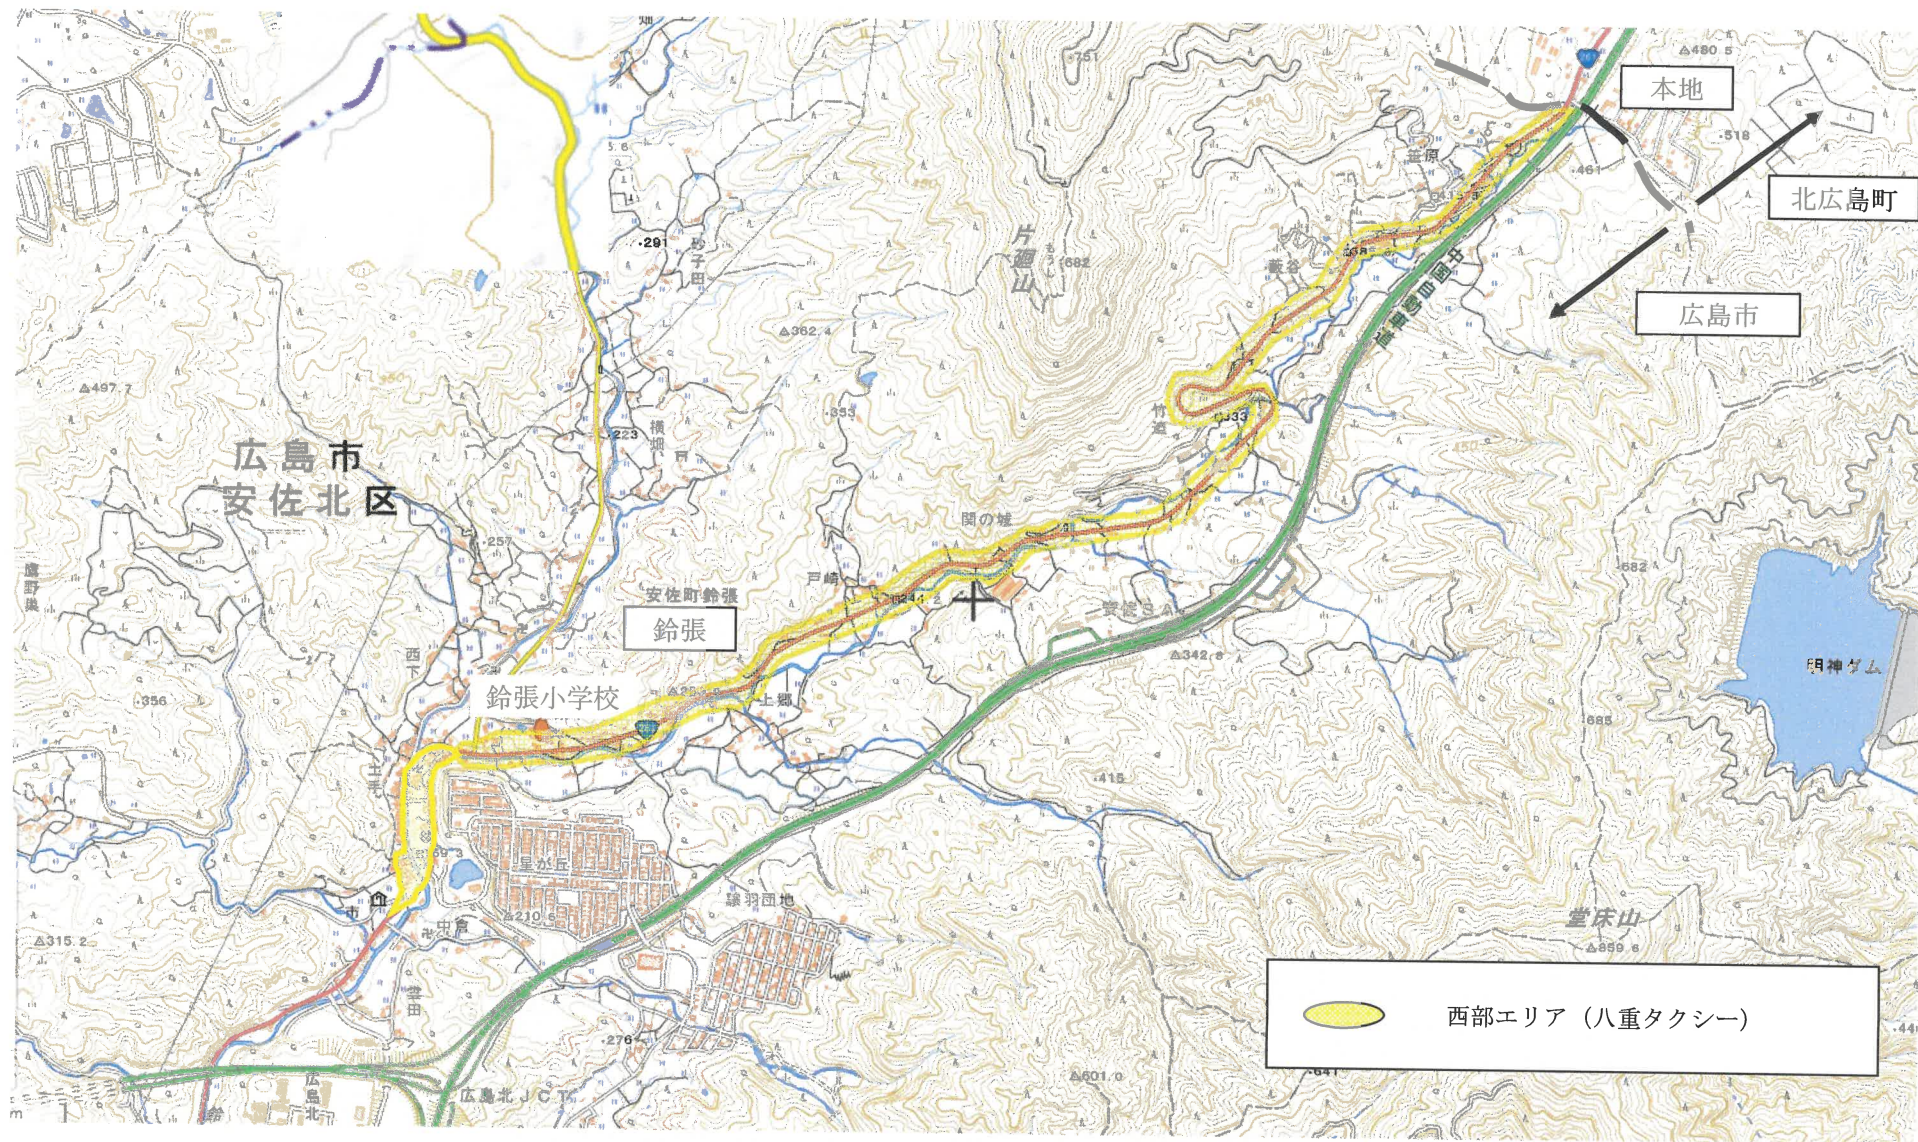

ホープタクシー千代田西部 ((有)八重タクシー) 運行図 (運行区域広島市鈴張地区)

出典：地理院地図