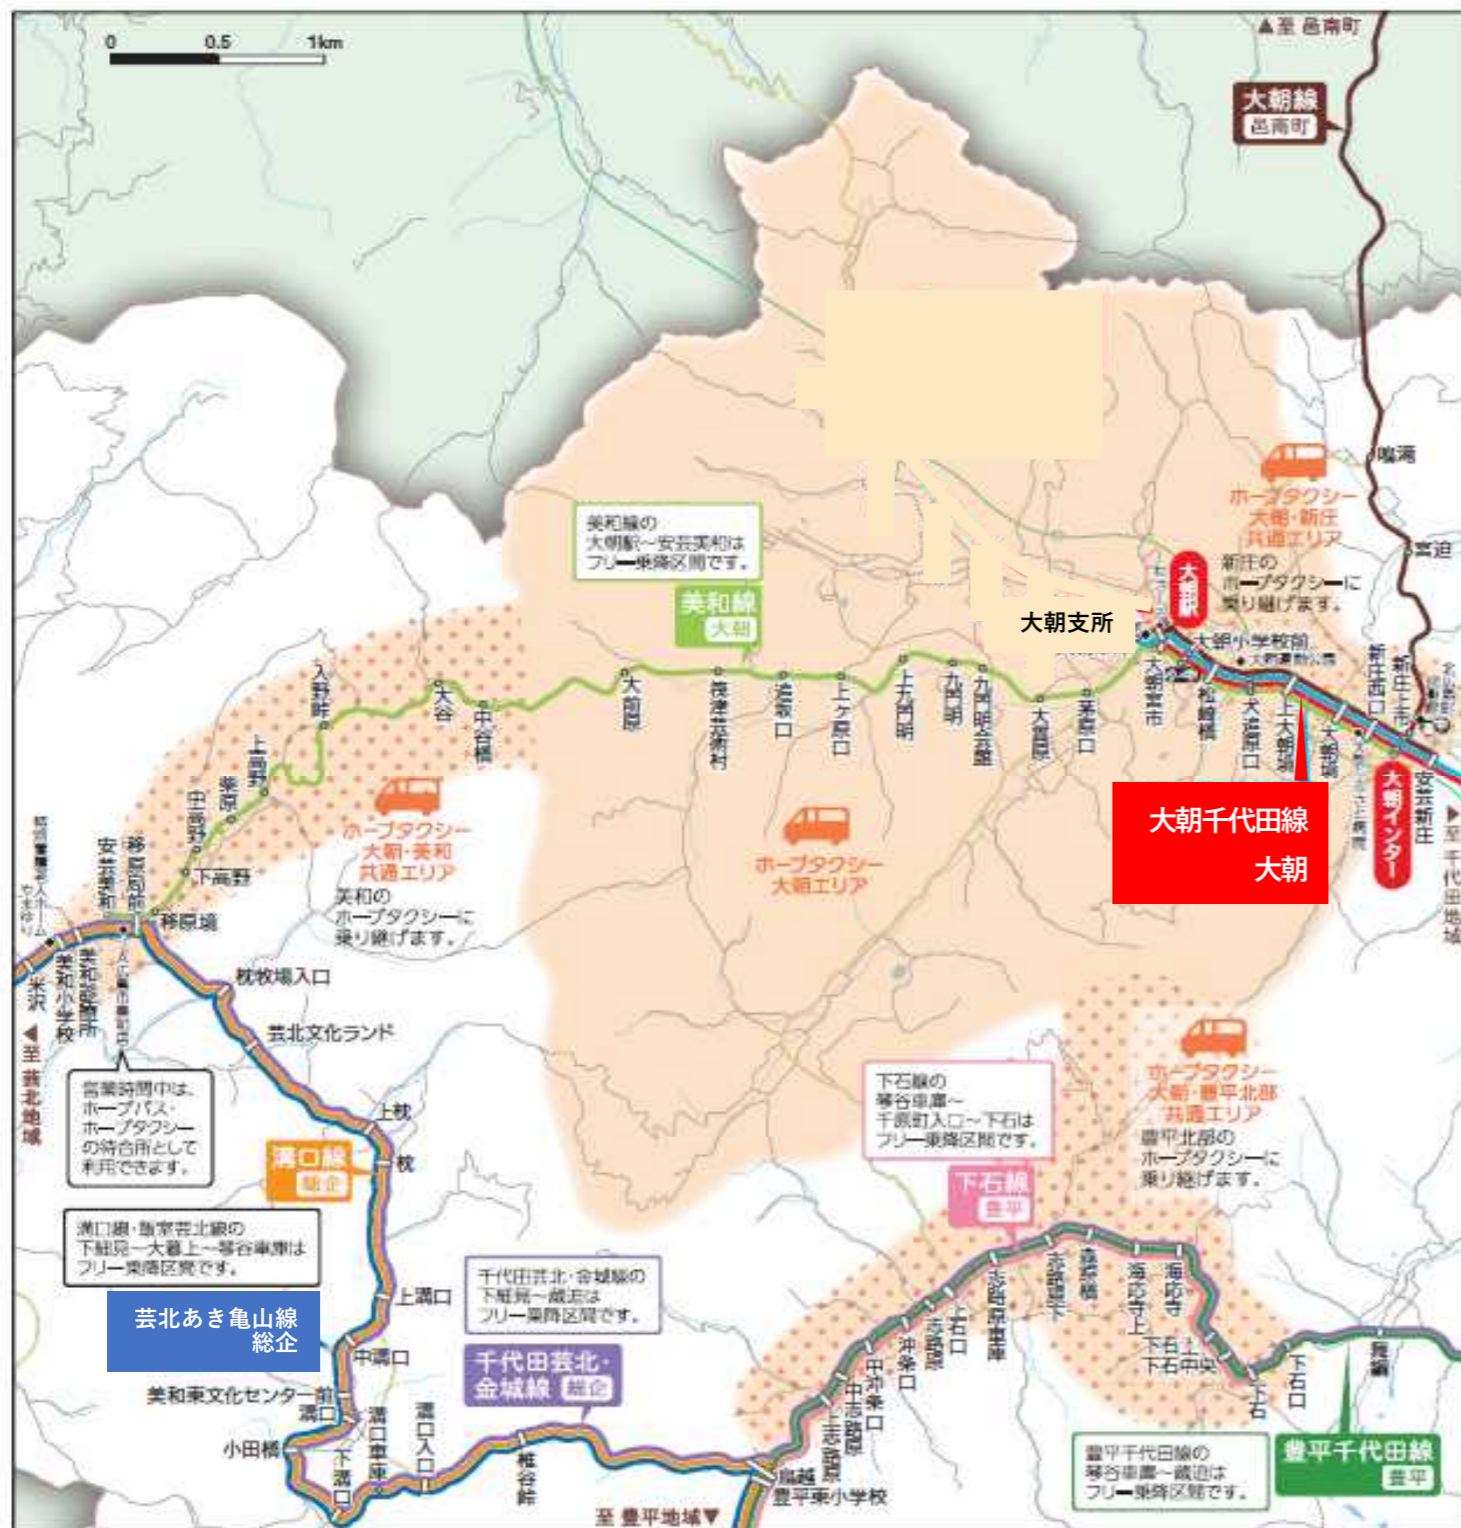

北広島町公共交通ガイド 大朝エリア

2023年4月1日改正

ホープバス・路線バス 時刻表

大朝千代田線
大朝交通 ☎0826-82-2233

毎日運行

千代田方面											
停留所名	大朝駅	新庄西口	大朝インター	安芸新庄	蔵迫	八重有間 (千代田高校前)	八重	壬生口	広島北部農協前	千代田(道の駅)	北広島病院前
1便	6:00	6:06	6:07	6:08	6:16	6:21	6:24	6:27	6:28	6:29	6:33
2便	7:40	7:46	7:47	7:48	7:56	8:01	8:04	8:07	8:08	8:09	8:13
3便	10:00	10:06	10:07	10:08	10:16	10:21	10:24	10:27	10:28	10:29	10:33
4便	13:25	13:31	13:32	13:33	13:41	13:46	13:49	13:52	13:53	13:54	13:58
5便	17:20	17:26	17:27	17:28	17:36	17:41	17:44	17:47	17:48	17:49	17:53

大朝方面 ※=水曜日運行 ★=月・火・木・金・土・日曜日運行											
停留所名	北広島病院前	千代田(道の駅)	広島北部農協前	壬生口	八重	八重有間 (千代田高校前)	蔵迫	安芸新庄	大朝インター	新庄西口	大朝駅
1便	6:45	6:49	6:50	6:51	6:55	6:58	7:02	7:11	7:12	7:13	7:18
2便	9:00	9:04	9:05	9:06	9:10	9:13	9:17	9:26	9:27	9:28	9:33
3便	11:40	11:44	11:45	11:46	11:50	11:53	11:57	12:06	12:07	12:08	12:13
4便※	14:48	14:52	14:53	14:54	14:58	15:01	15:05	15:14	15:15	15:16	15:21
4便★	15:44	15:48	15:49	15:50	15:54	15:57	16:01	16:10	16:11	16:12	16:17
5便	18:45	18:49	18:50	18:51	18:55	18:58	19:02	19:11	19:12	19:13	19:18

①電話で予約

お名前・乗車場所・目的地
利用日時・乗継有無を、
伝えてください。
迎えに行く目安時間と
場所をお伝えします。

②予約した場所で乗車

予約された方を、順番に迎えに
行きます。予約状況によっては、
乗車予定時刻から20分程度遅
れる可能性があります。

③目的地に到着

乗車エリア・共通エリア内であ
ればどこでも降車できます。
到着時間が前後する場合がありますので、
余裕を持っておてかけ
ください。

- 美和・大朝共通エリア
県道79号線沿い～特別養護老人ホームやまゆりまで
- 大朝・千代田北部共通エリア
川戸、ローソン北広島町蔵迫店
- 大朝・豊平北部共通エリア
原東、志路原

運行時刻について

2023年11月15日以降、芸北地域と
大朝地域は目安時刻を撤廃して、利用
者の予約に合わせて運行します。

【運行時間】

7:00～18:00

※通学の予約がある場合は、
通学運行を優先します。