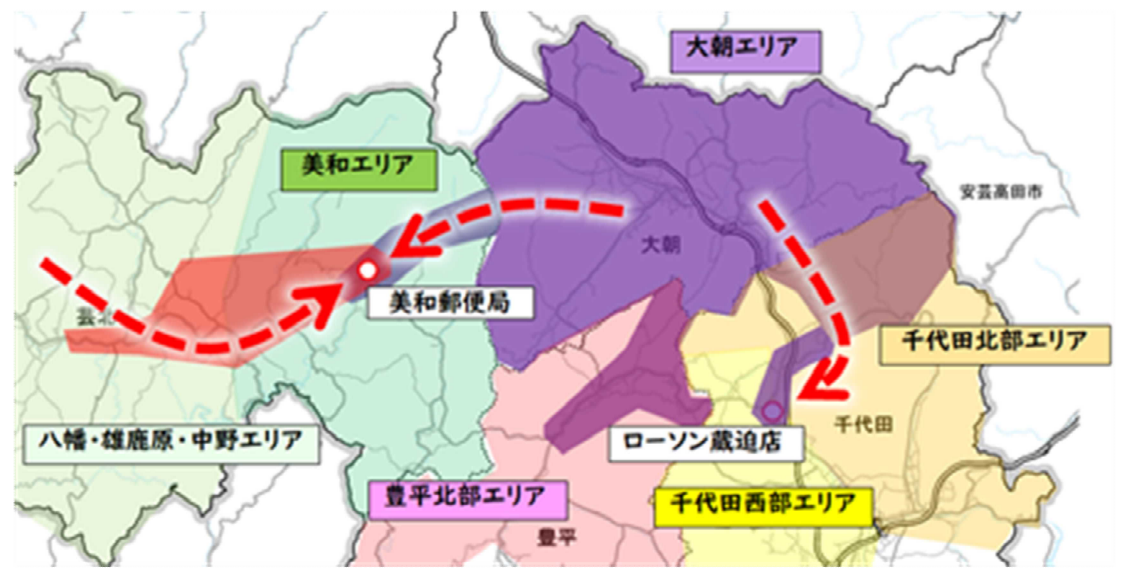

運賃 (大人)

エリア内 500円
乗継利用 +200円

運行日

月～土曜日
(日曜日・祝日・
年末年始は運休)

④用事をすませる

買い物や通院など、
目的地で用事を
すませます。

⑤帰りの便で帰宅

行きの便と一緒に帰りの便の
予約をしていなくても、**30分前
までに予約**をすると、ホープタク
シーで帰宅することができます。

小児運賃・障害者割引は、お問い合わせください。
定期券・回数券もごさいます。

ご予約は
こちらまで!

乗車予定の30分前までにお電話ください!

ホープタクシーコールセンター【有)大朝交通内】

TEL: (0826) 82-7878

利用日の7日前～30分前まで予約を受け付けています。
「8時台までの利用は前日までに予約」が必要です。

～受付時間～
8:00～17:00
※日曜・祝日・
年末年始以外

運行エリア図

- 美和・大朝共通エリア
県道79号線沿い～特別養護老人ホームやまゆりまで
- 大朝・千代田北部共通エリア
川戸、ローソン北広島町蔵迫店
- 大朝・豊平北部共通エリア
原東、志路原

運行時刻について

2023年11月15日以降、芸北地域と
大朝地域は目安時刻を撤廃して、利用
者の予約に合わせて運行します。

【運行時間】

7:00～18:00

※通学の予約がある場合は、
通学運行を優先します。