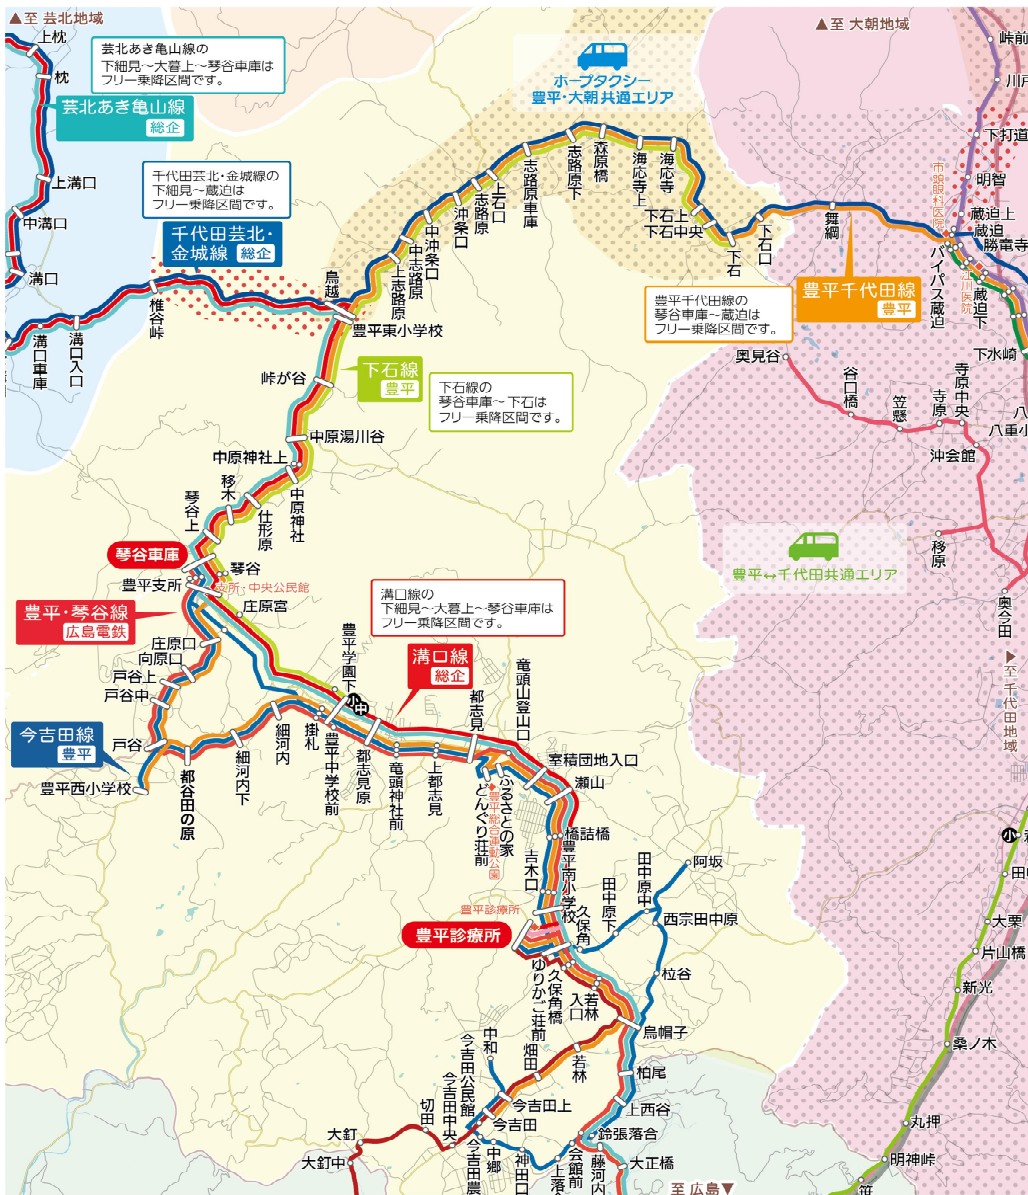

北広島町公共交通ガイド

豊平エリア

2026年4月1日時点

予約型乗合バス
予約が必要 **ホープタクシー** の使い方

～事前登録のお願い～
ホープタクシーを利用するには、事前に利用者登録が必要です。利用登録票はホープタクシー内、町ホームページ、町役場(まちづくり推進課・各支所)で入手できます。

- ①電話で予約**
お名前・乗車場所・目的地
利用日時・乗継の有無を、伝えてください。
迎えに行く目安時間と場所をお伝えします。
- ②予約した場所で乗車**
予約された方を、順番に迎えに行きます。予約状況によっては、乗車予定時刻から20分程度遅れる可能性があります。
- ③目的地に到着**
乗車エリア・共通エリア内であればどこでも降車できます。到着時間が前後する場合がありますので、余裕を持っておかけください。
- ④用事をすませる**
買い物や通院など、目的地で用事をすませます。
- ⑤帰りの便で帰宅**
行きのと一緒に帰りの便の予約をしないでも、運行目安の30分前までに予約をすれば、ホープタクシーで帰宅することができます。

運賃 (大人) エリア内 500円
乗継利用 +200円

運行日 月～土曜日
(日曜日・祝日・年末年始は運休)

小児運賃・障害者割引は、お問い合わせください。定期券・回数券もご用意しています。

乗車予定の30分前までに電話ください！
ホープタクシーコールセンター【南大朝交通内】
TEL: (0826) 82-7878

ご利用は
こちらまで！
※予約先・電話番号が変わります。

～受付時間～
8:00～17:00
※日曜・祝日・年末年始以外

利用日の7日前～30分前まで予約を受け付けています。「8時台までの利用は前日までに予約」が必要です。

運行エリア図

運行時刻について

利用者の予約に合わせて運行します。

【運行時間】
7:00～18:00

※通学の予約がある場合は、通学運行を優先します。

■豊平・千代田共通エリア
豊平地域～千代田共通エリア
■千代田共通エリア
市頭眼科医院周辺～水崎～有間～春木～千代田病院周辺～サンクス周辺～壬生の幹線沿い

ダイヤ・運賃・運休日の詳細は北広島町ホームページをごらんください

土日祝・小中学校、高校の春・夏・冬休み期間運休

今吉田方面			
停留所	1便 水	1便 月火木金	2便 月火木金
琴谷車庫	15:09	16:09	17:40
戸谷	—	—	17:45
豊平西小学校	—	—	17:46
豊平学園下	15:15	16:15	17:51
どんぐり荘前	15:20	16:20	17:55
豊平南小学校	15:23	16:23	17:59
豊平診療所	15:24	16:24	18:00
阿坂	15:28	16:28	18:04
烏帽子	15:33	16:33	18:09
上落合	15:36	16:36	18:12
今吉田	15:39	16:39	18:15
中和	15:41	16:41	18:17